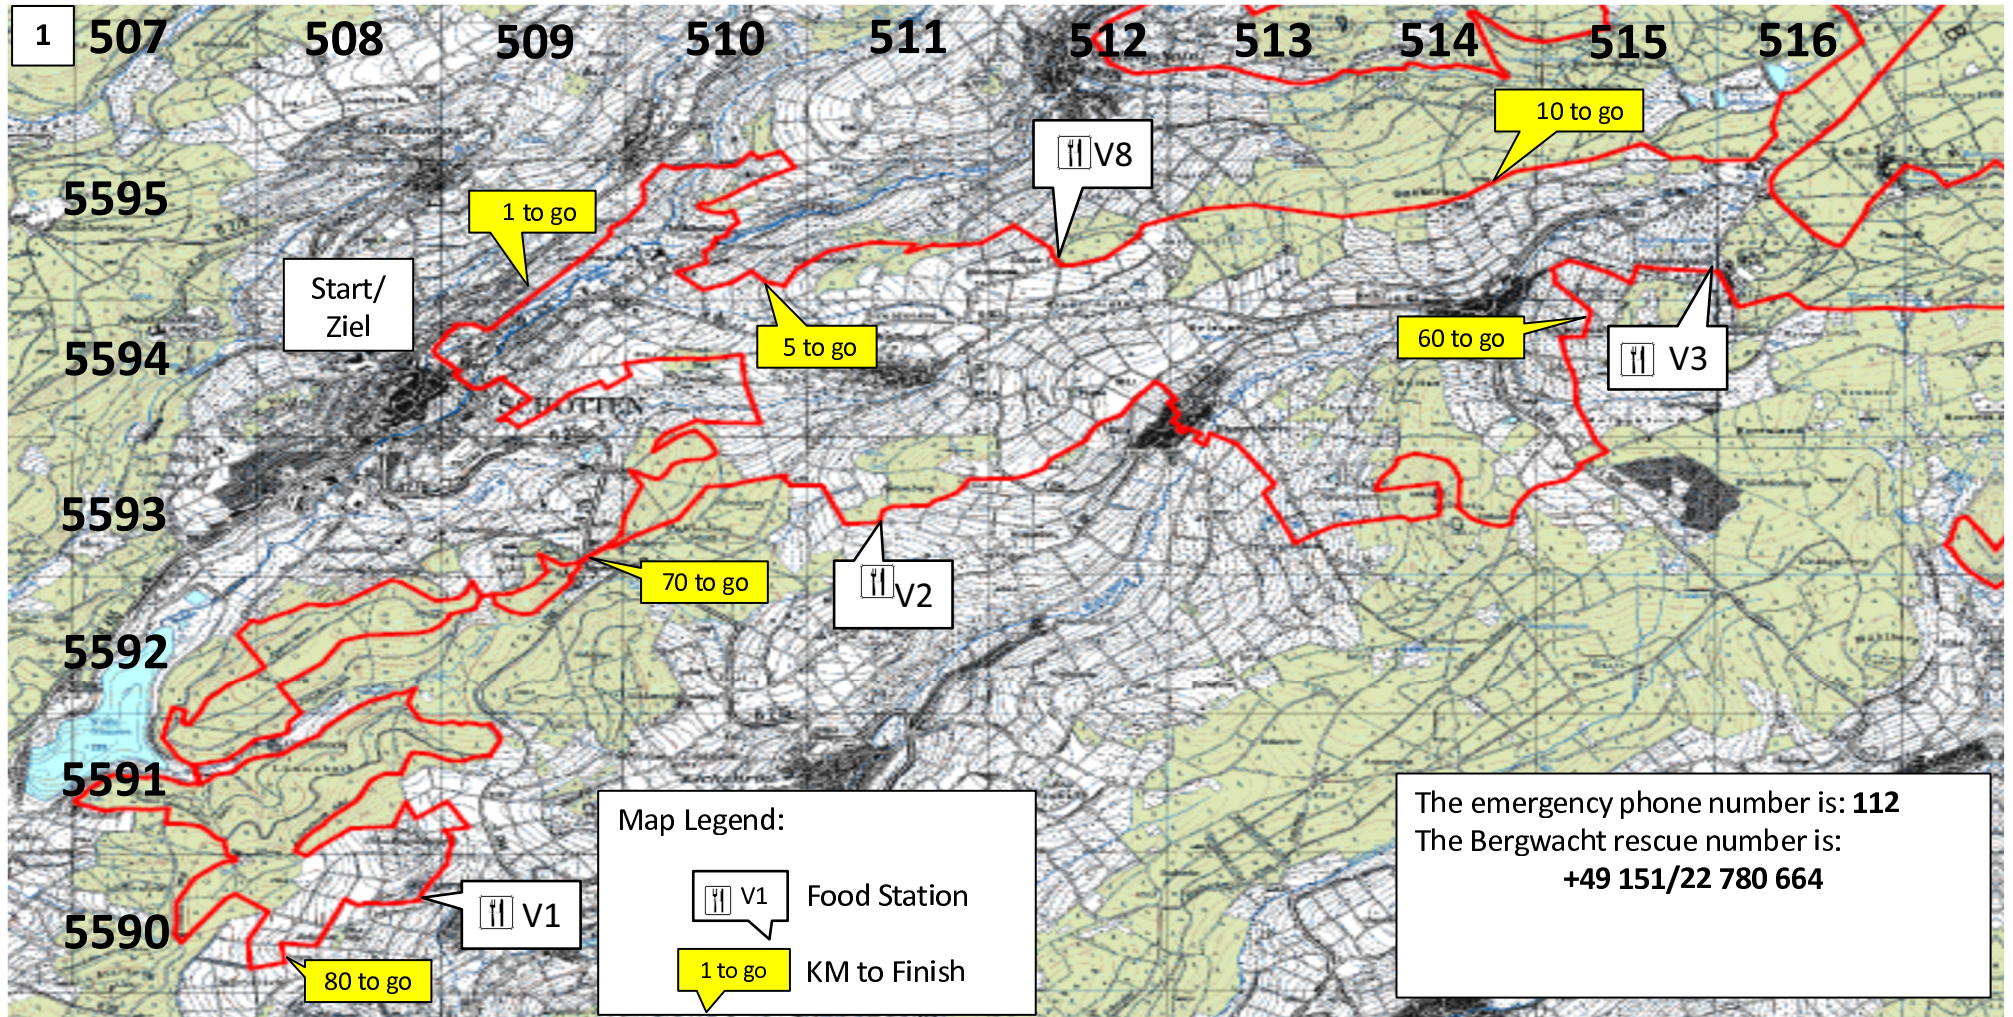

6. Vogelsberger Vulkan Trail

- The emergency phone number is: **112**
- The Bergwacht rescue number is: **+49 151/22 780 664**

- Die Markierungen:

6. Vogelsberger Vulkan-Trail

Vogelsberger Vulkan-Trail | 30.10.2021 | Vulkan -Trail XL | Start: 6:00 Uhr

6. Vogelsberger Vulkan-Trail

Vogelsberger Vulkan-Trail | 30.10.2021 | Vulkan-Trail XL | Start: 6:00 Uhr

6. Vogelsberger Vulkan-Trail

Vogelsberger Vulkan-Trail | 30.10.2021 | Vulkan Trail XL | Start: 6:00 Uhr

Höhenprofil

Zurückgelegte Strecke

Gesamtstrecke:	→	94,3 km
Hm im Aufstieg:	↗	2570 Hm
Hm im Abstieg:	↘	2570 Hm
Startzeit:		6:00 Uhr

The emergency phone number is: **112**
 The Bergwacht rescue number is:
+49 151/22 780 664

6. Vogelsberger Vulkan-Trail

Vogelsberger Vulkan-Trail

6. Vogelsberger Vulkan-Trail

Vogelsberger Vulkan-Trail