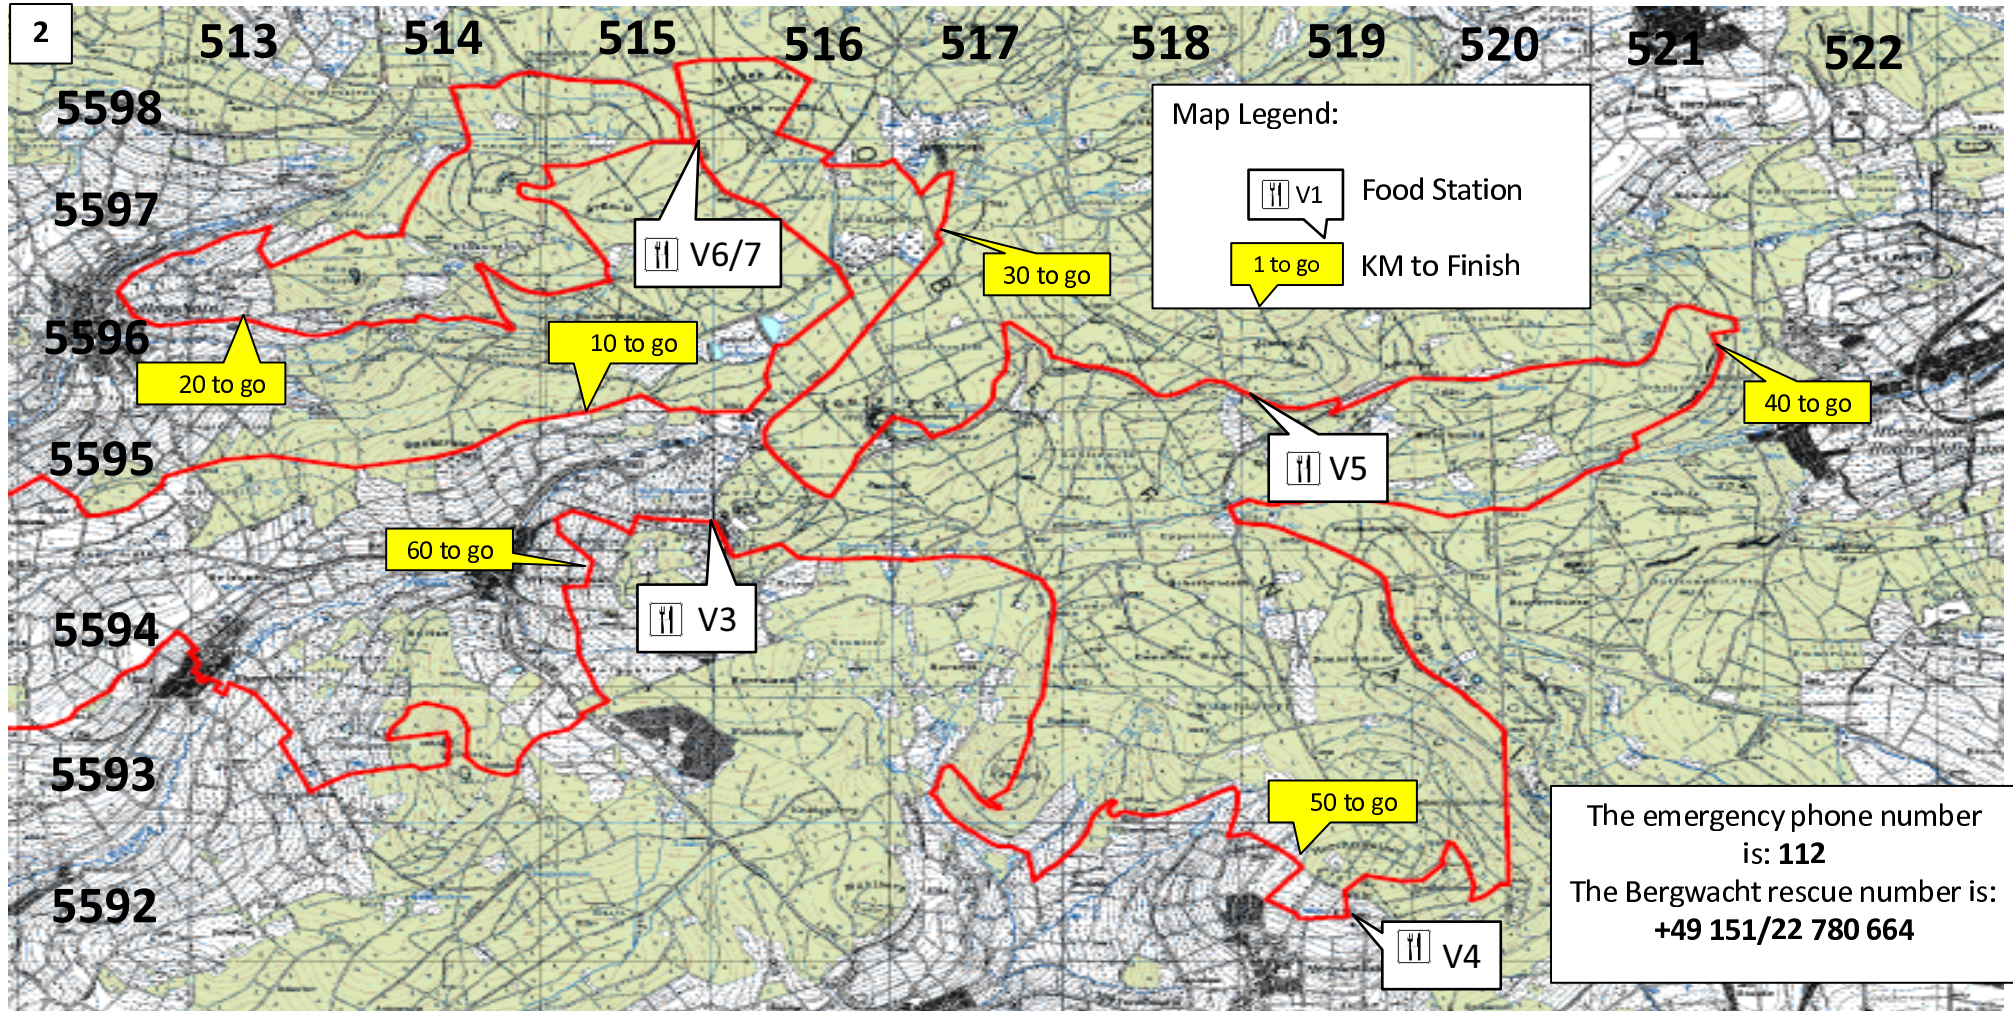

6. Vogelsberger Vulkan Trail

- The emergency phone number is: **112**
- The Bergwacht rescue number is: **+49 151/22 780 664**

- Die Markierungen:

6. Vogelsberger Vulkan-Trail

Vogelsberger Vulkan-Trail | 30.10.2021 | Vulkan -Trail XL | Start: 6:00 Uhr

6. Vogelsberger Vulkan-Trail

Vogelsberger Vulkan-Trail | 30.10.2021 | Vulkan-Trail XL | Start: 6:00 Uhr

6. Vogelsberger Vulkan-Trail

Vogelsberger Vulkan-Trail | 30.10.2021 | Vulkan Trail XL | Start: 6:00 Uhr

Höhenprofil

Zurückgelegte Strecke

Gesamtstrecke:	→	94,3 km
Hm im Aufstieg:	↗	2570 Hm
Hm im Abstieg:	↘	2570 Hm
Startzeit:		6:00 Uhr

The emergency phone number is: **112**
 The Bergwacht rescue number is:
+49 151/22 780 664

6. Vogelsberger Vulkan-Trail

Vogelsberger Vulkan-Trail

6. Vogelsberger Vulkan-Trail

Vogelsberger Vulkan-Trail