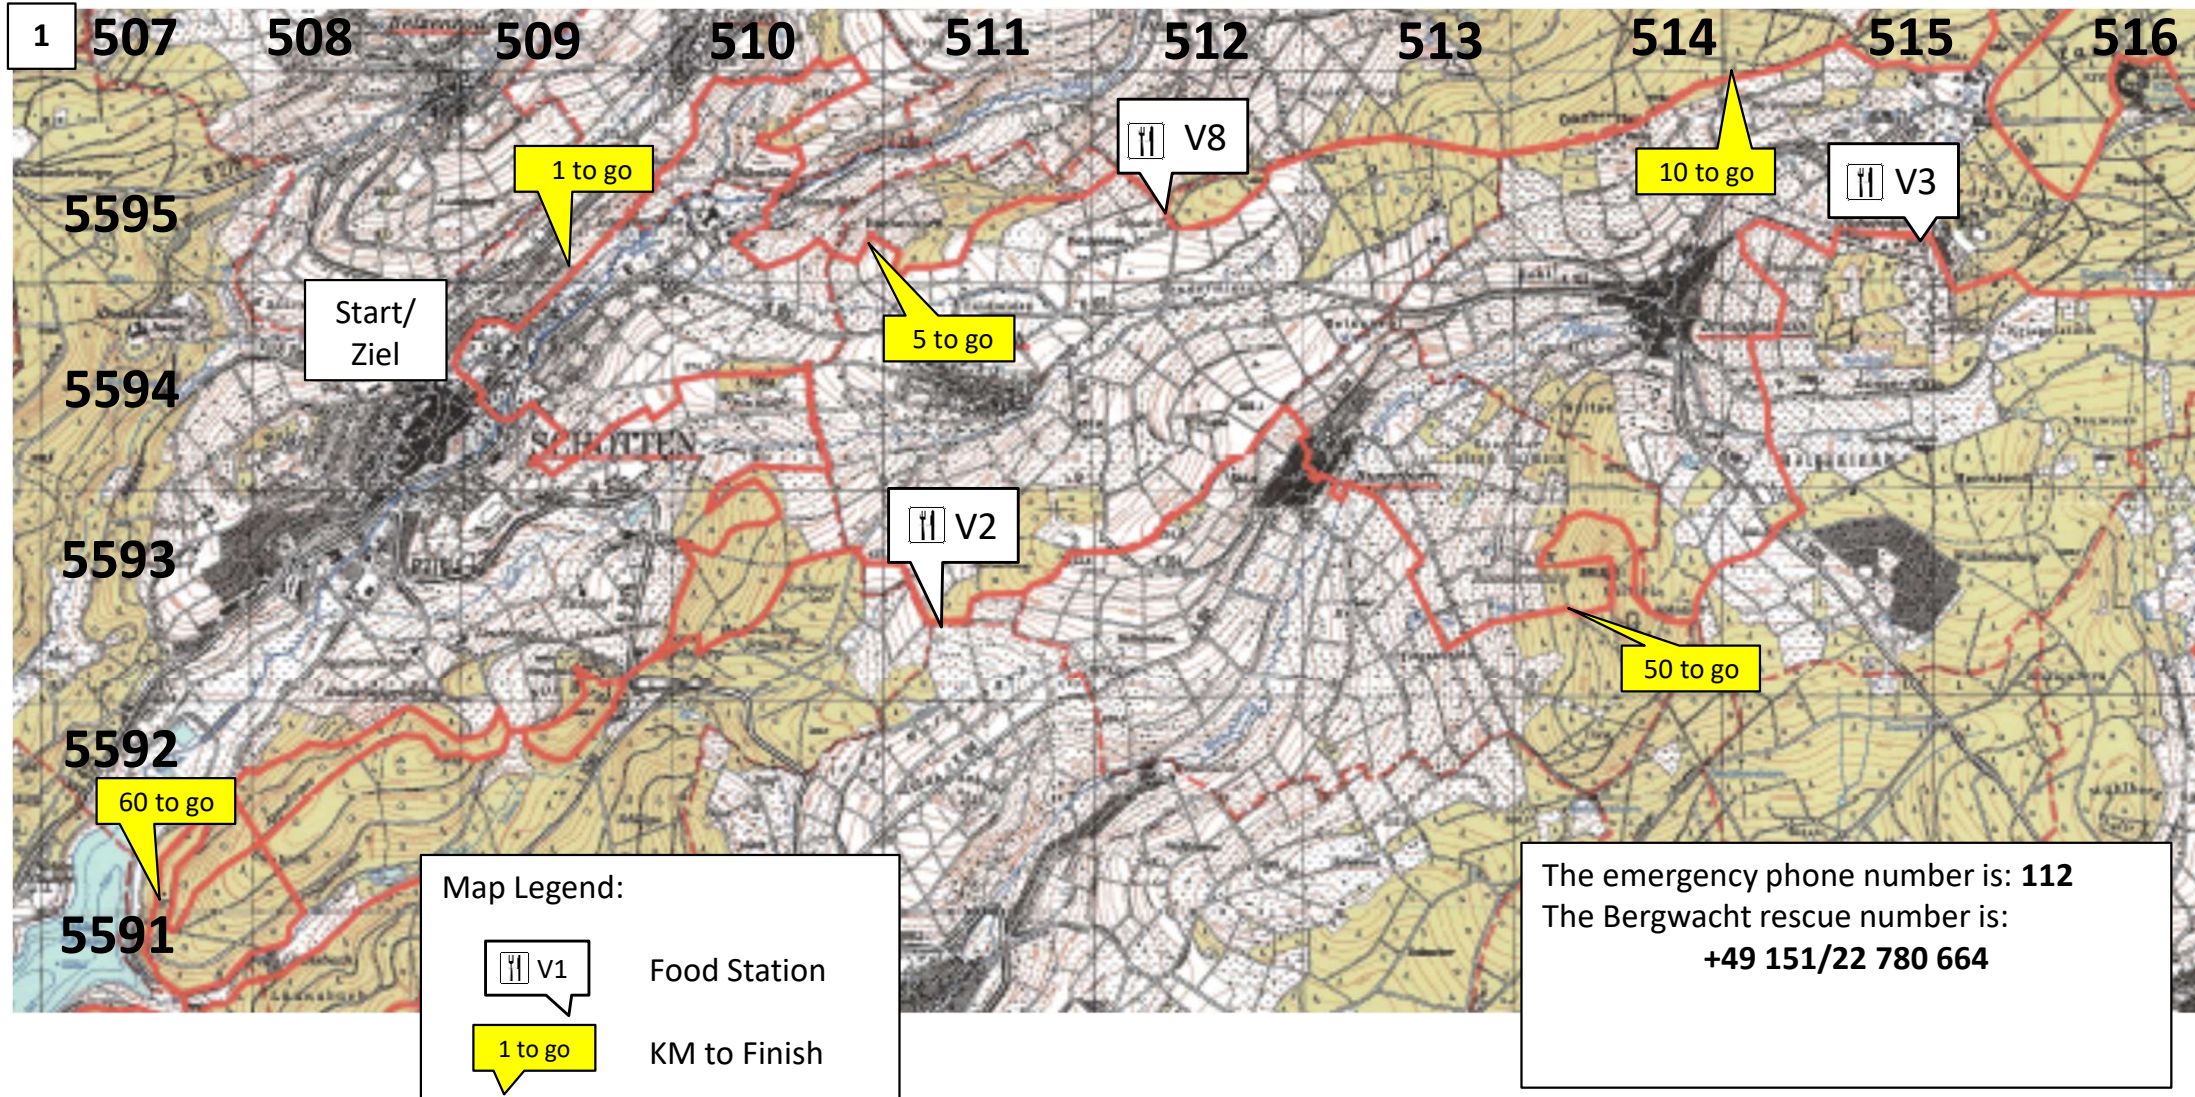

8. Vogelsberger Vulkan Trail

- The emergency phone number is: **112**
- The Bergwacht rescue number is: **+49 151/22 780 664**

- Die Markierungen:

8. Vogelsberger Vulkan-Trail

Vogelsberger Vulkan-Trail | 06.05.2023 | Trail T71 | Start: 8:00 Uhr

8. Vogelsberger Vulkan-Trail

Vogelsberger Vulkan-Trail | 06.05.2023 | Trail T71 | Start: 8:00 Uhr

8. Vogelsberger Vulkan-Trail

Vogelsberger Vulkan-Trail | 06.05.2023 | Trail T71 | Start: 8:00 Uhr

Höhenprofil

Zurückgelegte Strecke

Gesamtstrecke:	→	74,3 km
Hm im Aufstieg:	↗	1930 Hm
Hm im Abstieg:	↘	1930 Hm
Startzeit:		8:00 Uhr

The emergency phone number is: **112**
 The Bergwacht rescue number is:
+49 151/22 780 664