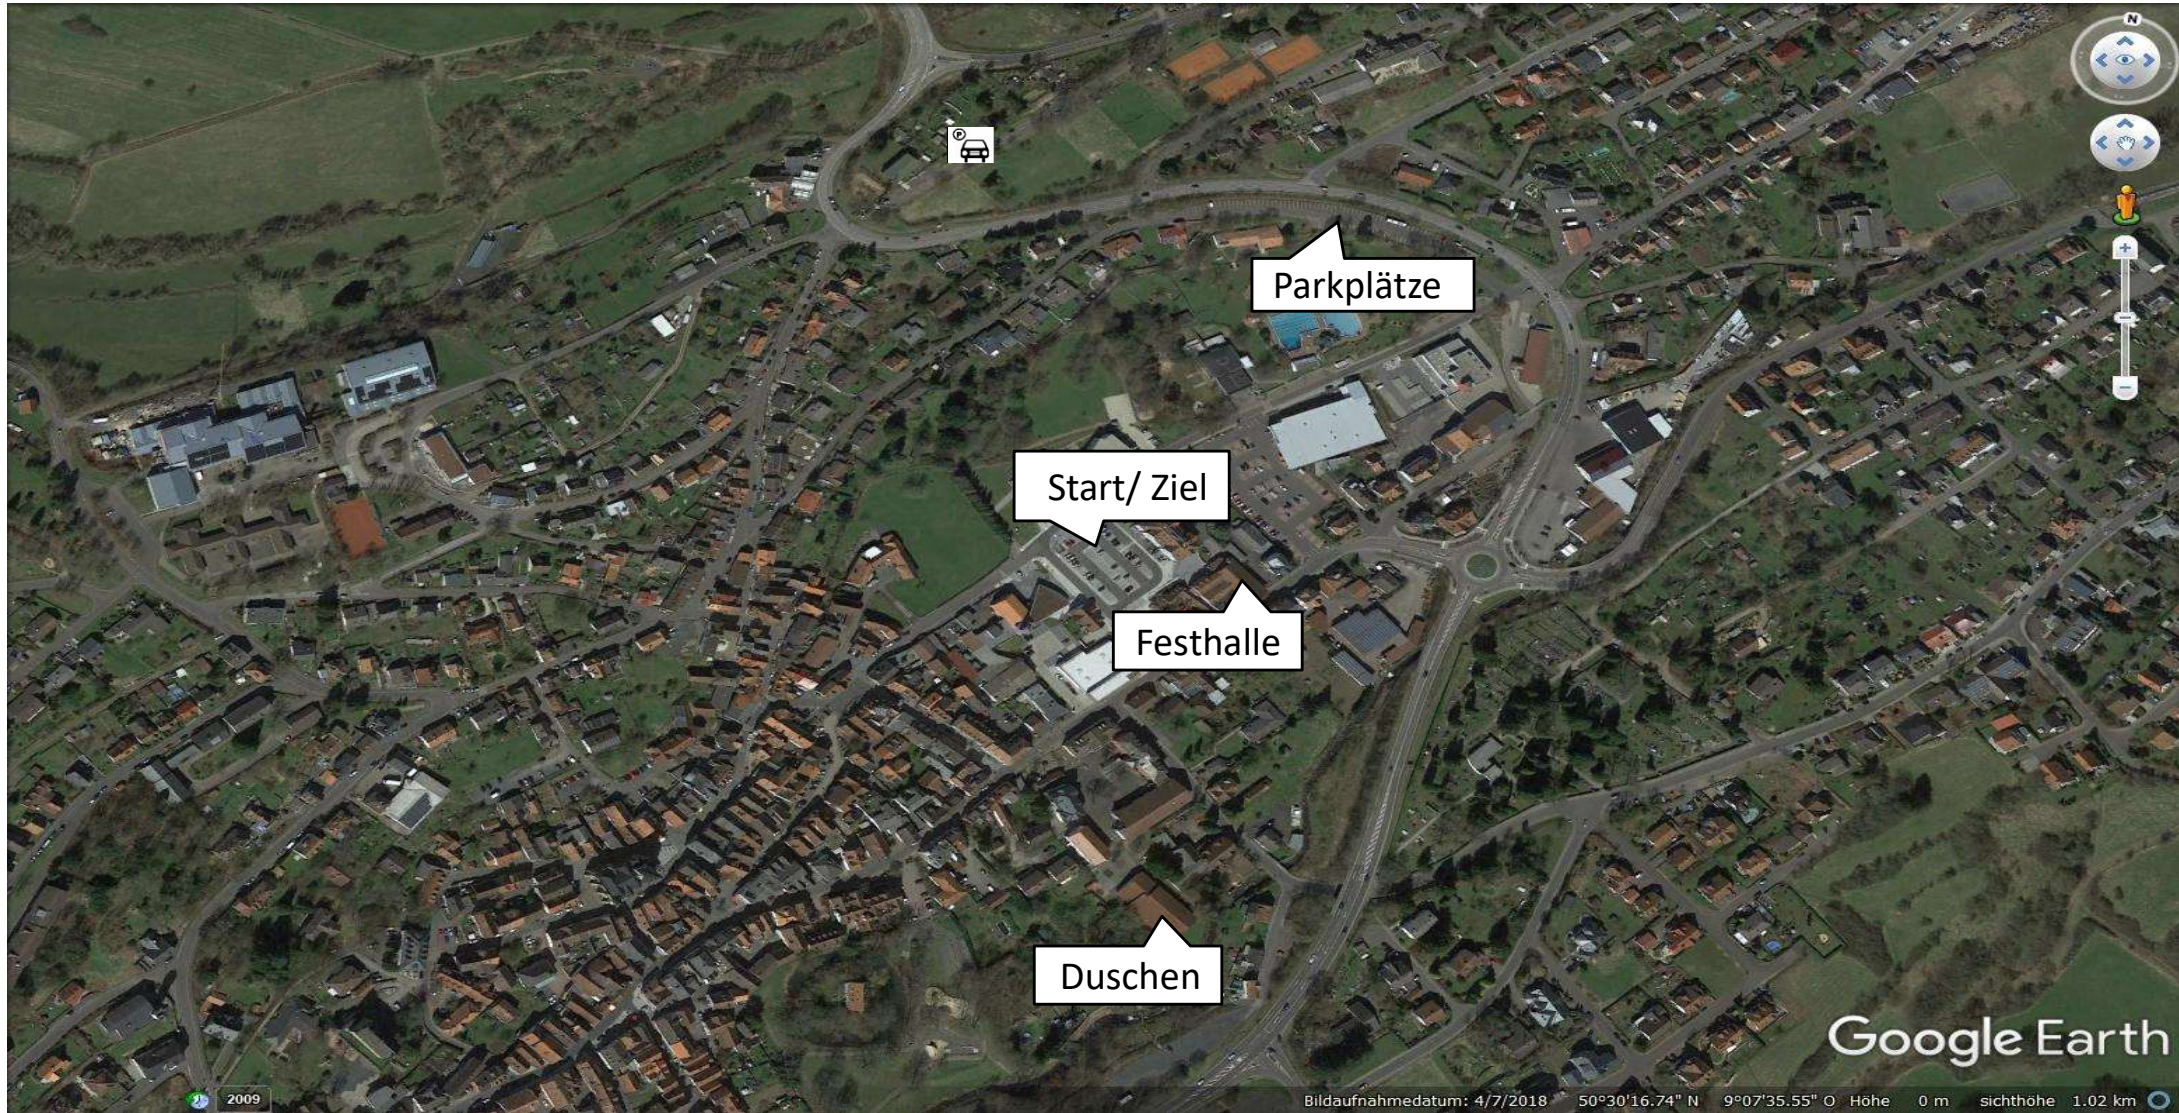

Zurückgelegte Strecke

Gesamtstrecke:	→	74,3 km
Hm im Aufstieg:	↗	1930 Hm
Hm im Abstieg:	↘	1930 Hm
Startzeit:		8:00 Uhr

The emergency phone number is: **112**
 The Bergwacht rescue number is:
+49 151/22 780 664

8. Vogelsberger Vulkan-Trail

Vogelsberger Vulkan-Trail

8. Vogelsberger Vulkan-Trail

Vogelsberger Vulkan-Trail