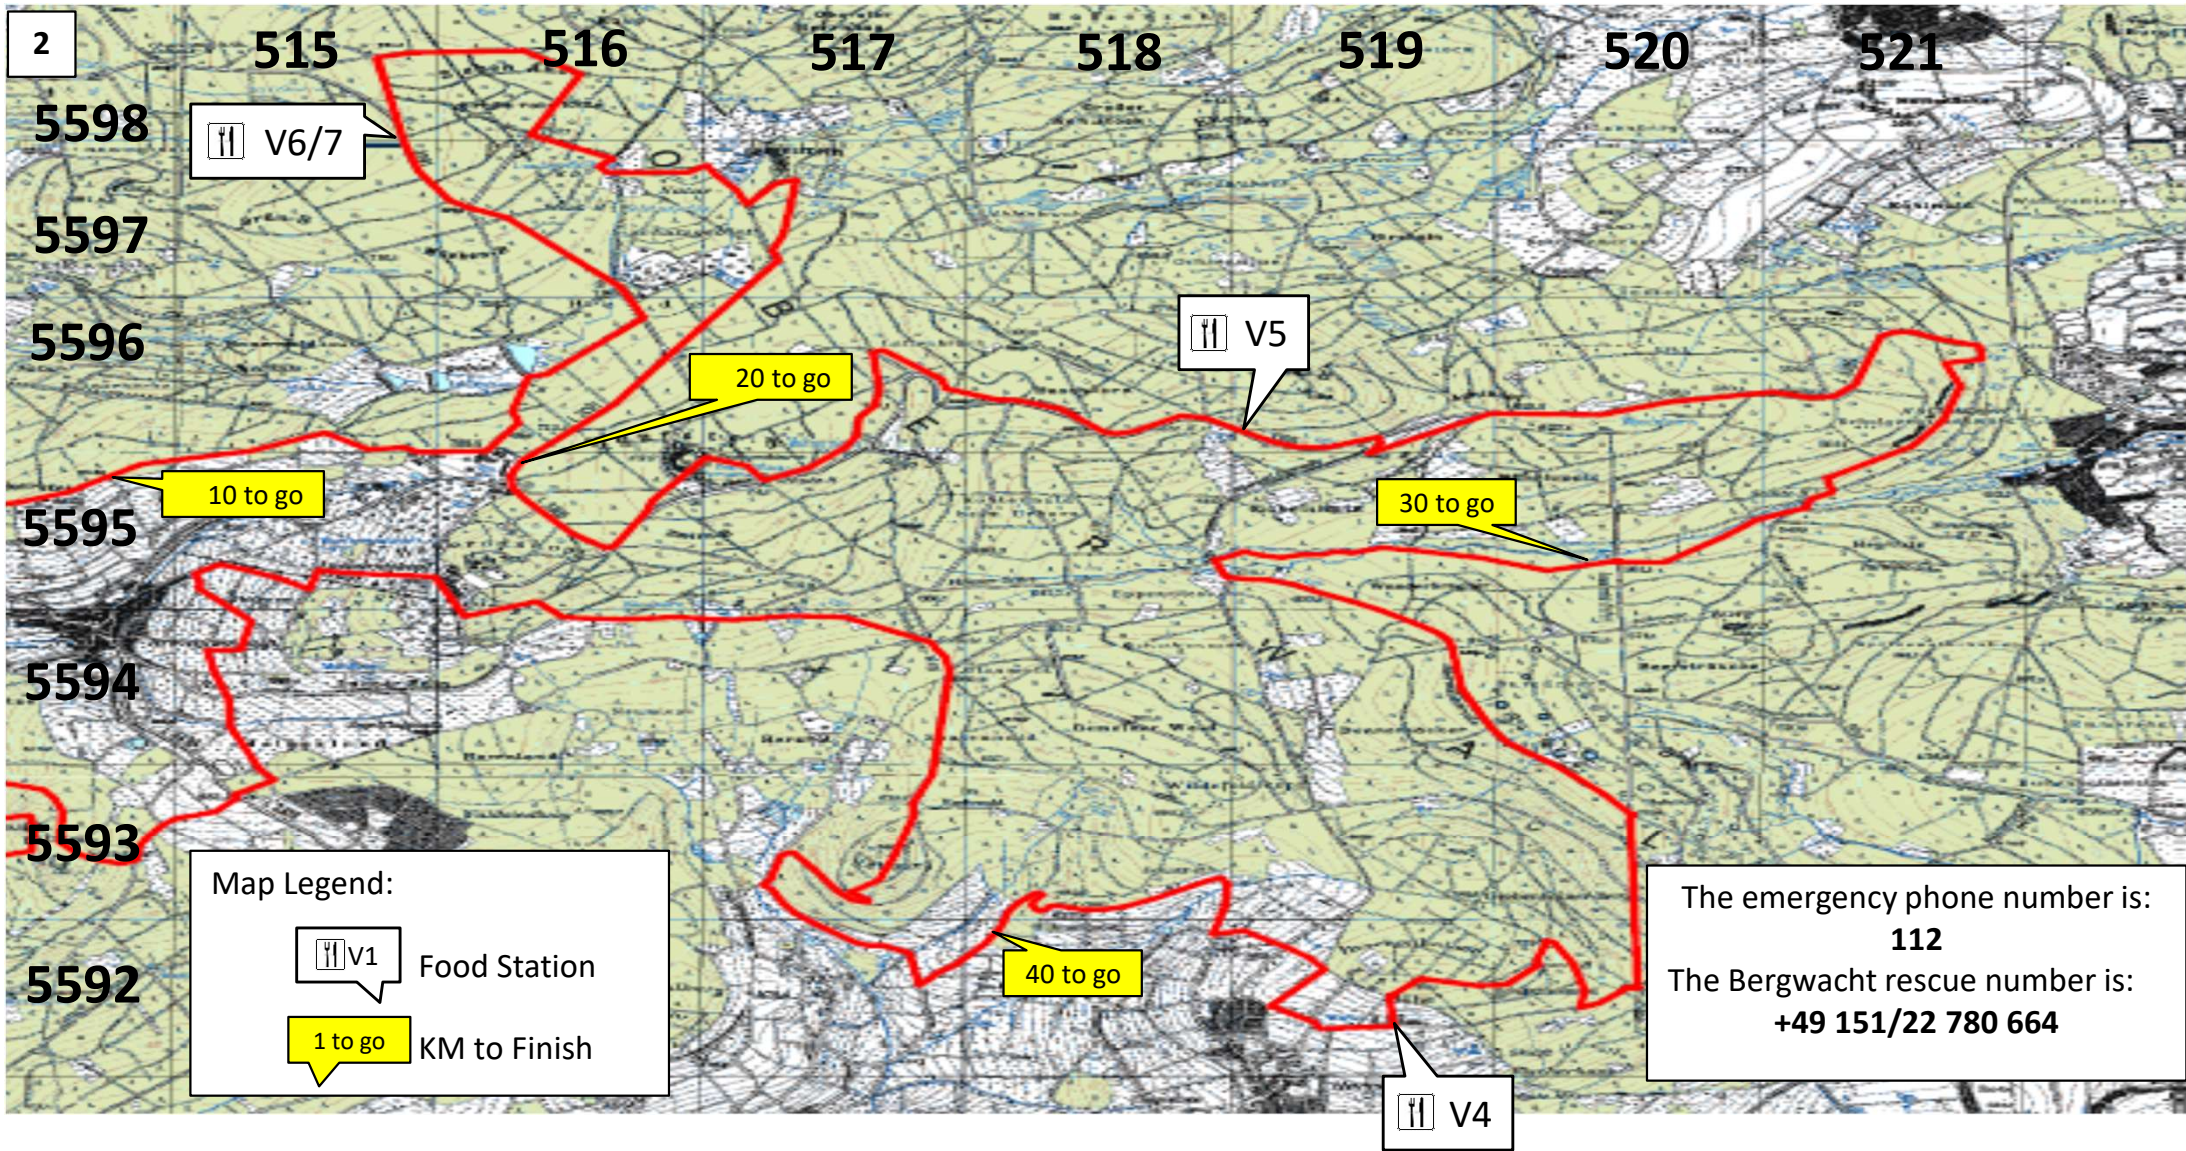

8. Vogelsberger Vulkan Trail

- The emergency phone number is: **112**
- The Bergwacht rescue number is: **+49 151/22 780 664**

- Die Markierungen:

8. Vogelsberger Vulkan-Trail

Vogelsberger Vulkan-Trail | 06.05.2023 | Trail T71 | Start: 8:00 Uhr

8. Vogelsberger Vulkan-Trail

Vogelsberger Vulkan-Trail | 06.05.2023 | Trail T71 | Start: 8:00 Uhr

8. Vogelsberger Vulkan-Trail

Vogelsberger Vulkan-Trail | 06.05.2023 | Trail T71 | Start: 8:00 Uhr

Höhenprofil

Zurückgelegte Strecke

Gesamtstrecke:	→	74,3 km
Hm im Aufstieg:	↗	1930 Hm
Hm im Abstieg:	↘	1930 Hm
Startzeit:		8:00 Uhr

The emergency phone number is: **112**
 The Bergwacht rescue number is:
+49 151/22 780 664

8. Vogelsberger Vulkan-Trail

Vogelsberger Vulkan-Trail

8. Vogelsberger Vulkan-Trail

Vogelsberger Vulkan-Trail