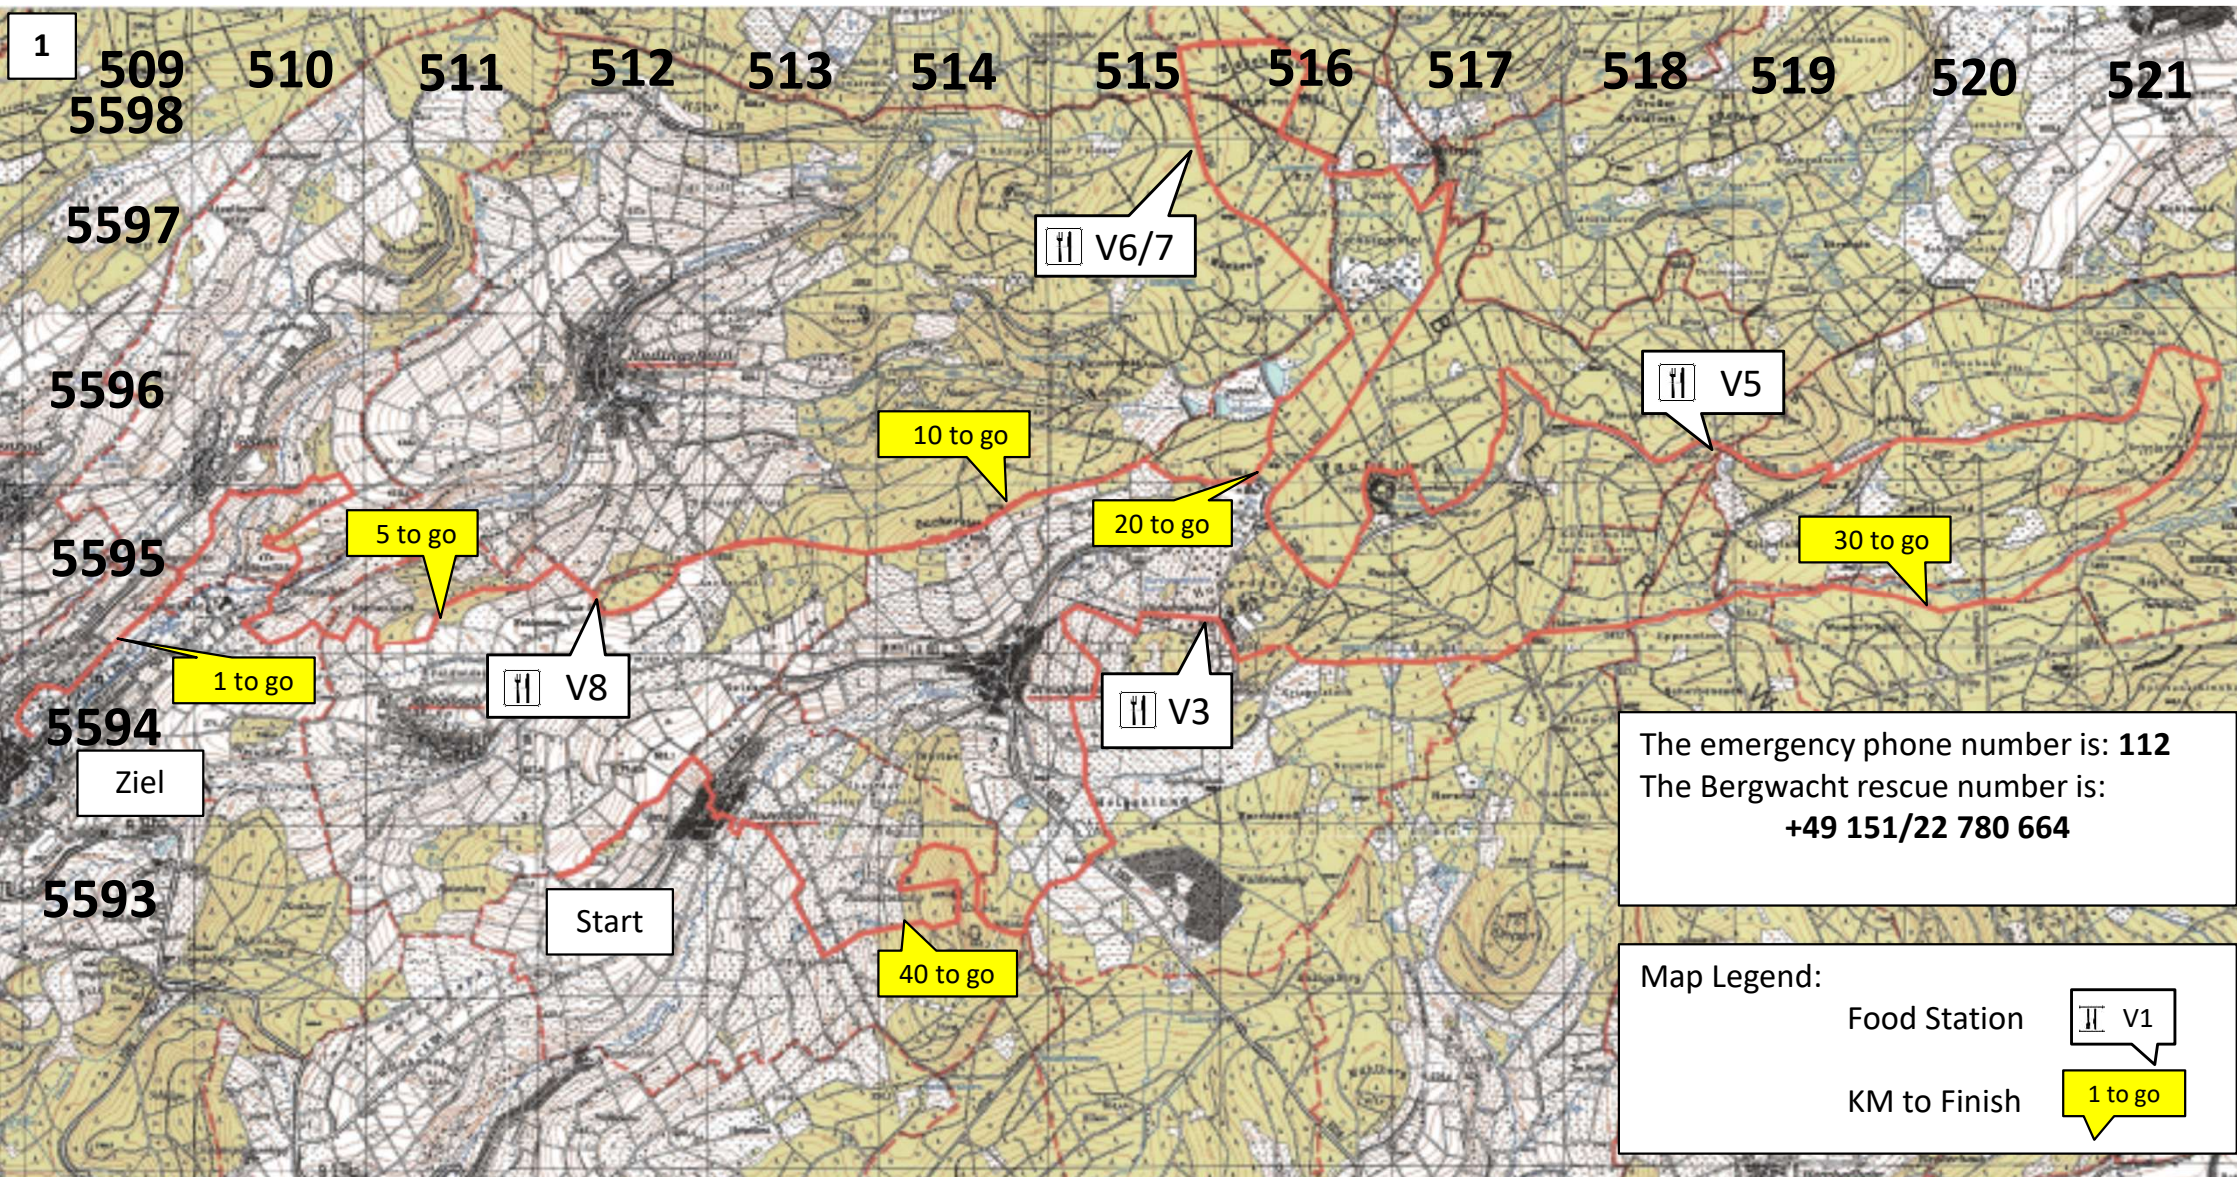

# 8. Vogelsberger Vulkan Trail

- The emergency phone number is: **112**
- The Bergwacht rescue number is: **+49 151/22 780 664**

- Die Markierungen:

# 8. Vogelsberger Vulkan-Trail

Vogelsberger Vulkan-Trail | 06.05.2023 | Trail T44 | Start: 11:00 Uhr

# 8. Vogelsberger Vulkan-Trail

Vogelsberger Vulkan-Trail | 06.05.2023 | Trail T44 | Start: 11:00 Uhr

Höhenprofil

Zurückgelegte Strecke

Gesamtstrecke:	→	43,5 km
Hm im Aufstieg:	↗	1108 Hm
Hm im Abstieg:	↘	1340 Hm
Startzeit:		11:00 Uhr

# 8. Vogelsberger Vulkan-Trail