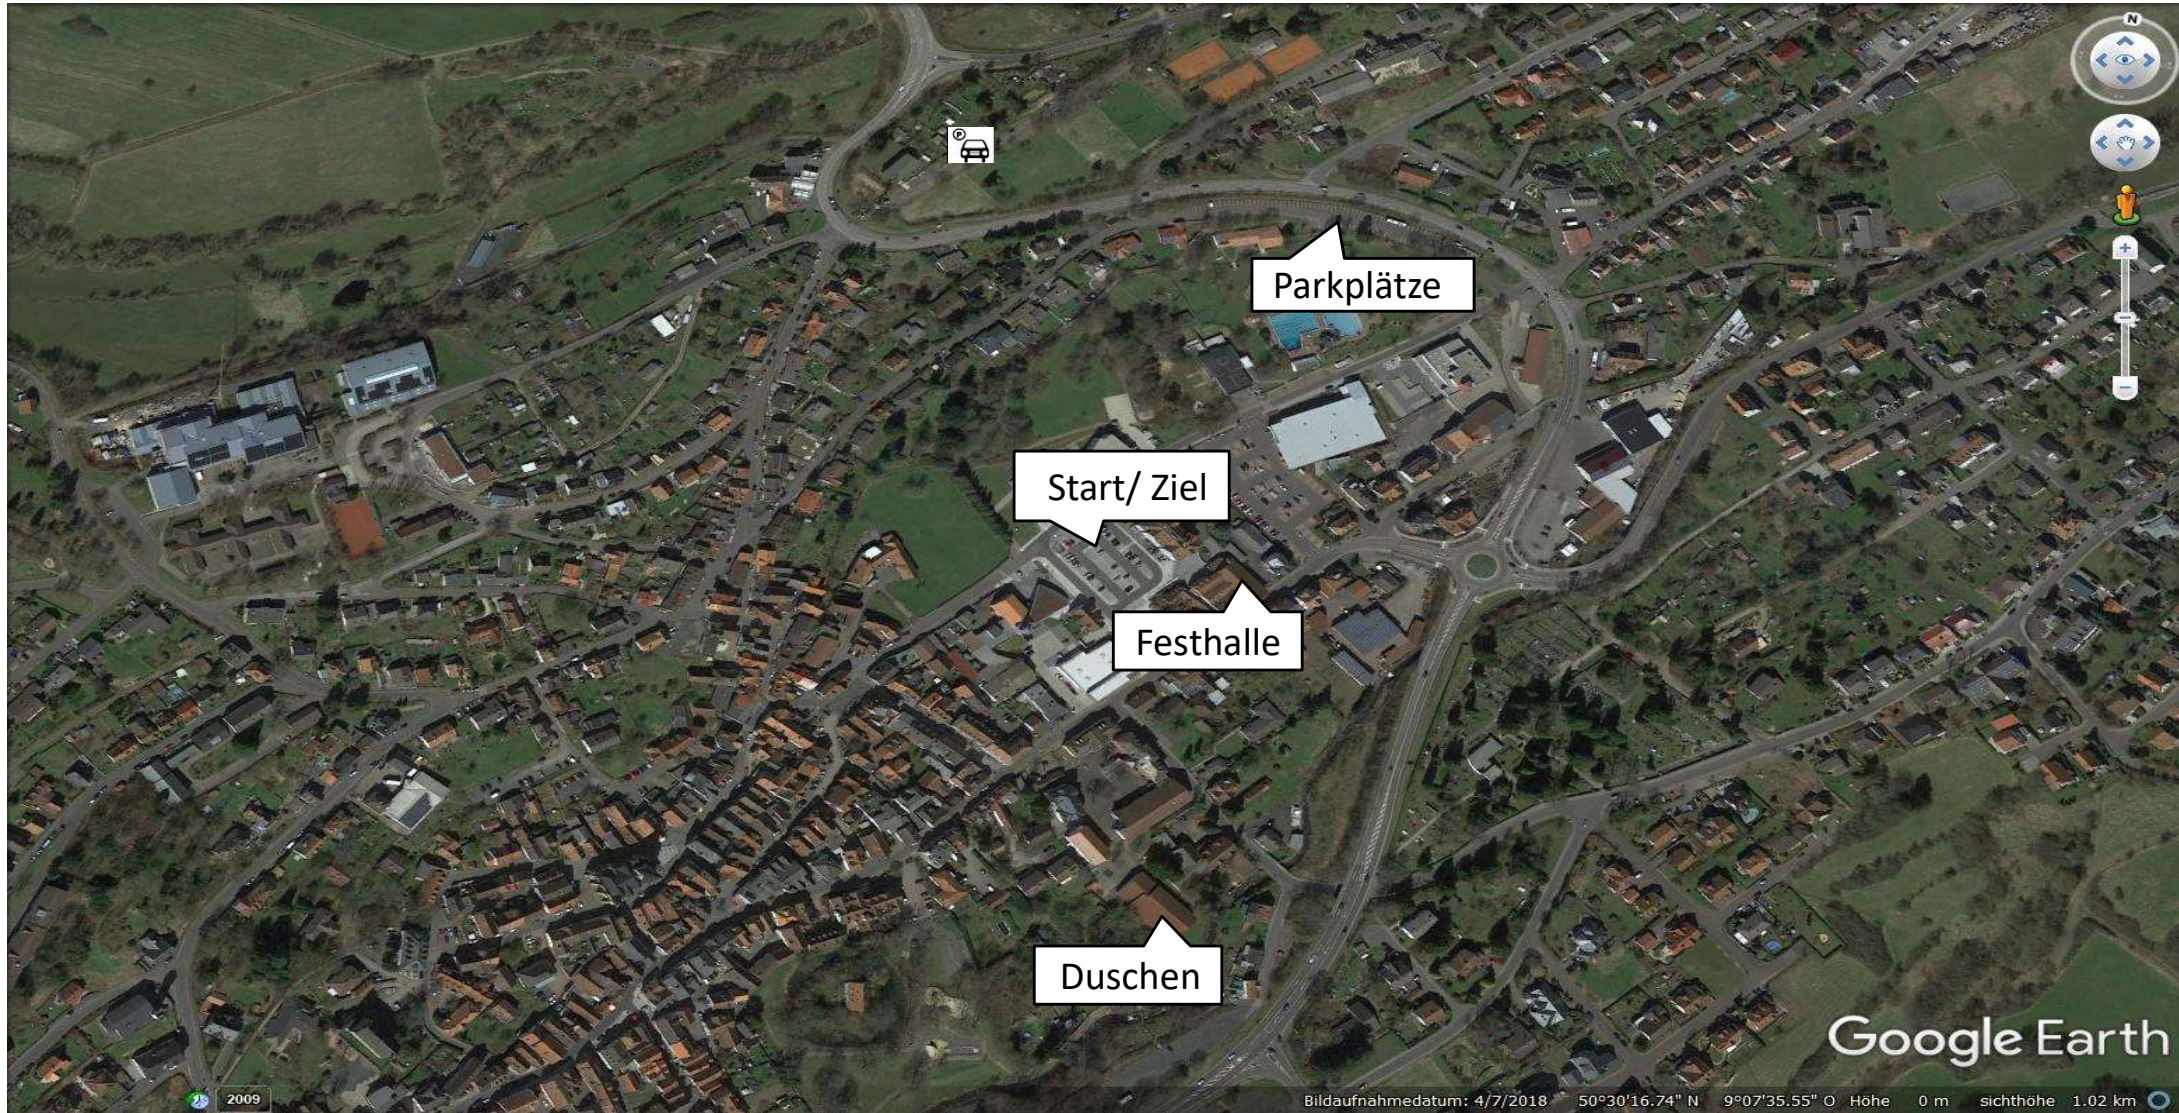

# 8. Vogelsberger Vulkan-Trail

Vogelsberger Vulkan-Trail | 06.05.2023 | Trail T44 | Start: 11:00 Uhr

Höhenprofil

Zurückgelegte Strecke

Gesamtstrecke:	→	43,5 km
Hm im Aufstieg:	↗	1108 Hm
Hm im Abstieg:	↘	1340 Hm
Startzeit:		11:00 Uhr

# 8. Vogelsberger Vulkan-Trail

## Vogelsberger Vulkan-Trail