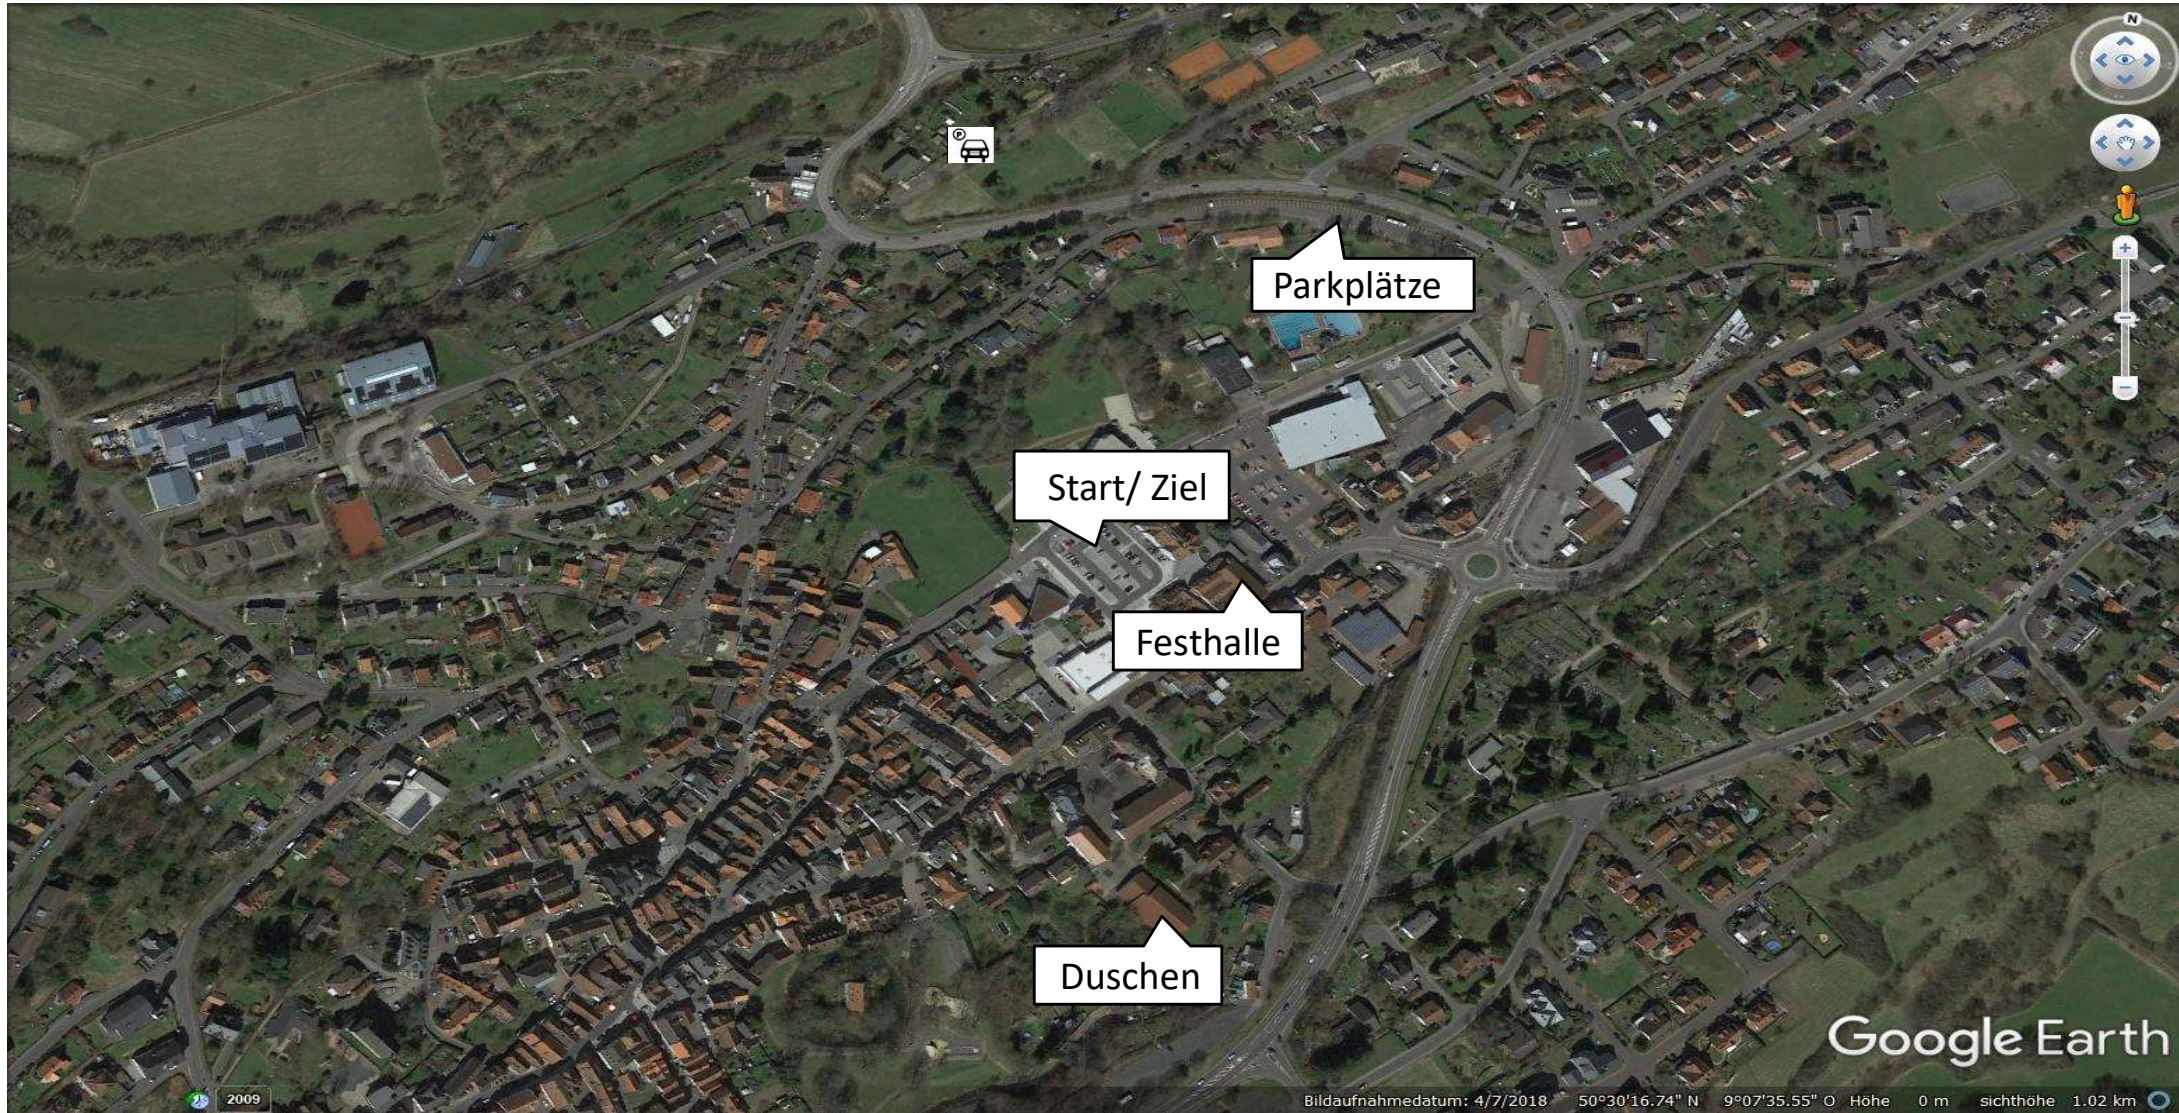

8. Vogelsberger Vulkan Trail

- The emergency phone number is: **112**
- The Bergwacht rescue number is: **+49 151/22 780 664**

- Die Markierungen:

8. Vogelsberger Vulkan-Trail

Vogelsberger Vulkan-Trail | 06.05.2023 | Trail T21 | Start: 13:00 Uhr

8. Vogelsberger Vulkan-Trail

Vogelsberger Vulkan-Trail | 06.05.2023 | Trail T21 | Start: 13:00 Uhr

Höhenprofil

Zurückgelegte Strecke

Gesamtstrecke:	→	21,2 km
Hm im Aufstieg:	↗	716 Hm
Hm im Abstieg:	↘	947 Hm
Startzeit:		13:00 Uhr

The emergency phone number is: **112**
 The Bergwacht rescue number is:
+49 151/22 780 664

8. Vogelsberger Vulkan-Trail

Vogelsberger Vulkan-Trail

8. Vogelsberger Vulkan-Trail

Vogelsberger Vulkan-Trail