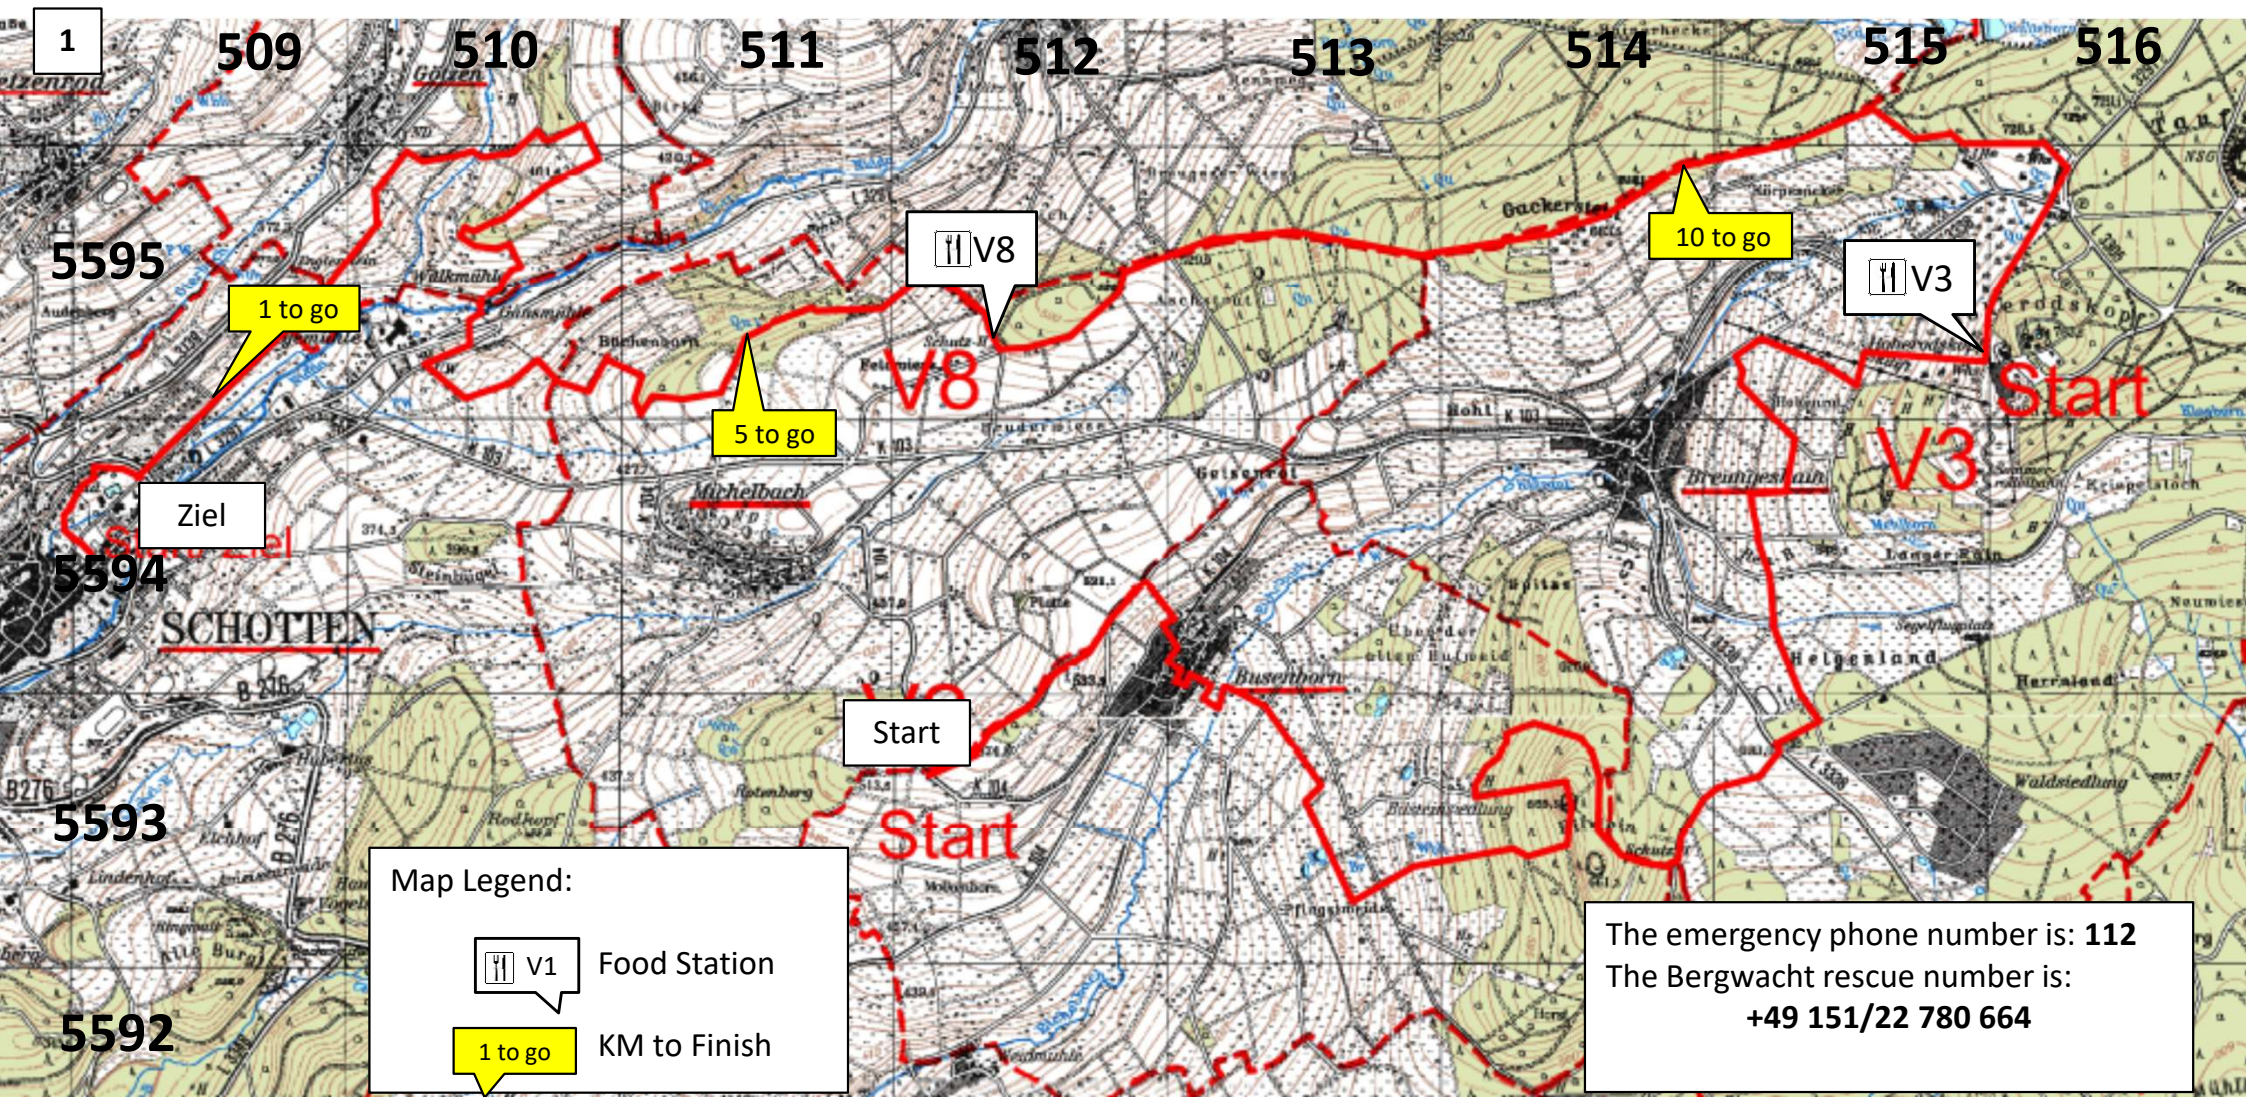

8. Vogelsberger Vulkan Trail

- The emergency phone number is: **112**
- The Bergwacht rescue number is: **+49 151/22 780 664**

- Die Markierungen:

8. Vogelsberger Vulkan-Trail

Vogelsberger Vulkan-Trail | 06.05.2023 | Trail T21 | Start: 13:00 Uhr

8. Vogelsberger Vulkan-Trail

Vogelsberger Vulkan-Trail | 06.05.2023 | Trail T21 | Start: 13:00 Uhr

Höhenprofil

Zurückgelegte Strecke

Gesamtstrecke:	→	21,2 km
Hm im Aufstieg:	↗	716 Hm
Hm im Abstieg:	↘	947 Hm
Startzeit:		13:00 Uhr

The emergency phone number is: **112**
 The Bergwacht rescue number is:
+49 151/22 780 664

8. Vogelsberger Vulkan-Trail

Vogelsberger Vulkan-Trail

8. Vogelsberger Vulkan-Trail

Vogelsberger Vulkan-Trail