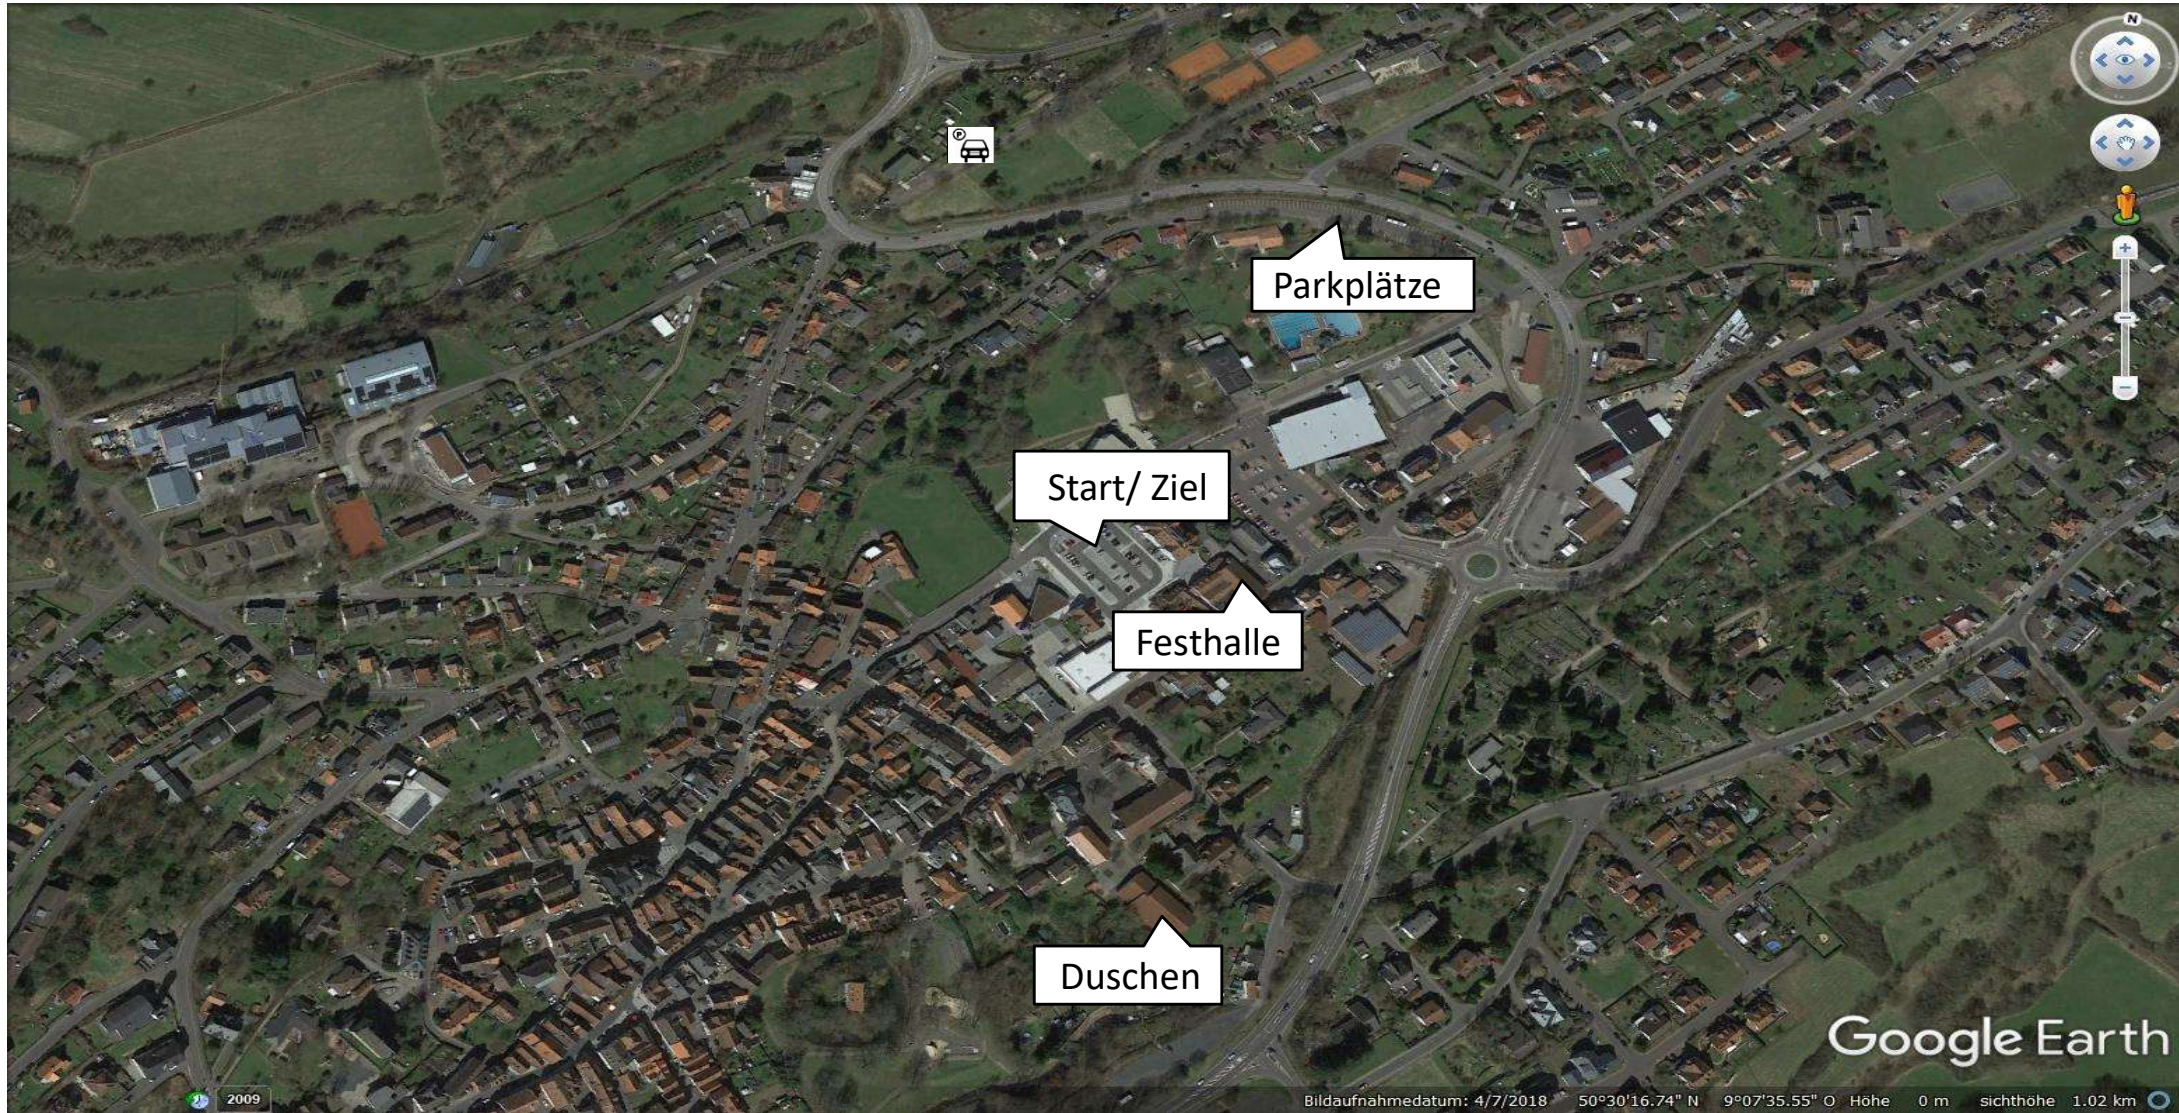

8. Vogelsberger Vulkan Trail

- The emergency phone number is: **112**
- The Bergwacht rescue number is: **+49 151/22 780 664**

- Die Markierungen:

8. Vogelsberger Vulkan-Trail

Vogelsberger Vulkan-Trail | 06.05.2023 | Trail T12 | Start: 15:00 Uhr

8. Vogelsberger Vulkan-Trail

Vogelsberger Vulkan-Trail | 06.05.2023 | Trail T12 | Start: 15:00 Uhr

Höhenprofil

Zurückgelegte Strecke

Gesamtstrecke:	→	12,1 km
Hm im Aufstieg:	↗	231 Hm
Hm im Abstieg:	↘	692 Hm
Startzeit:		15:00 Uhr

The emergency phone number is: **112**
 The Bergwacht rescue number is:
+49 151/22 780 664

8. Vogelsberger Vulkan-Trail

Vogelsberger Vulkan-Trail

8. Vogelsberger Vulkan-Trail

Vogelsberger Vulkan-Trail