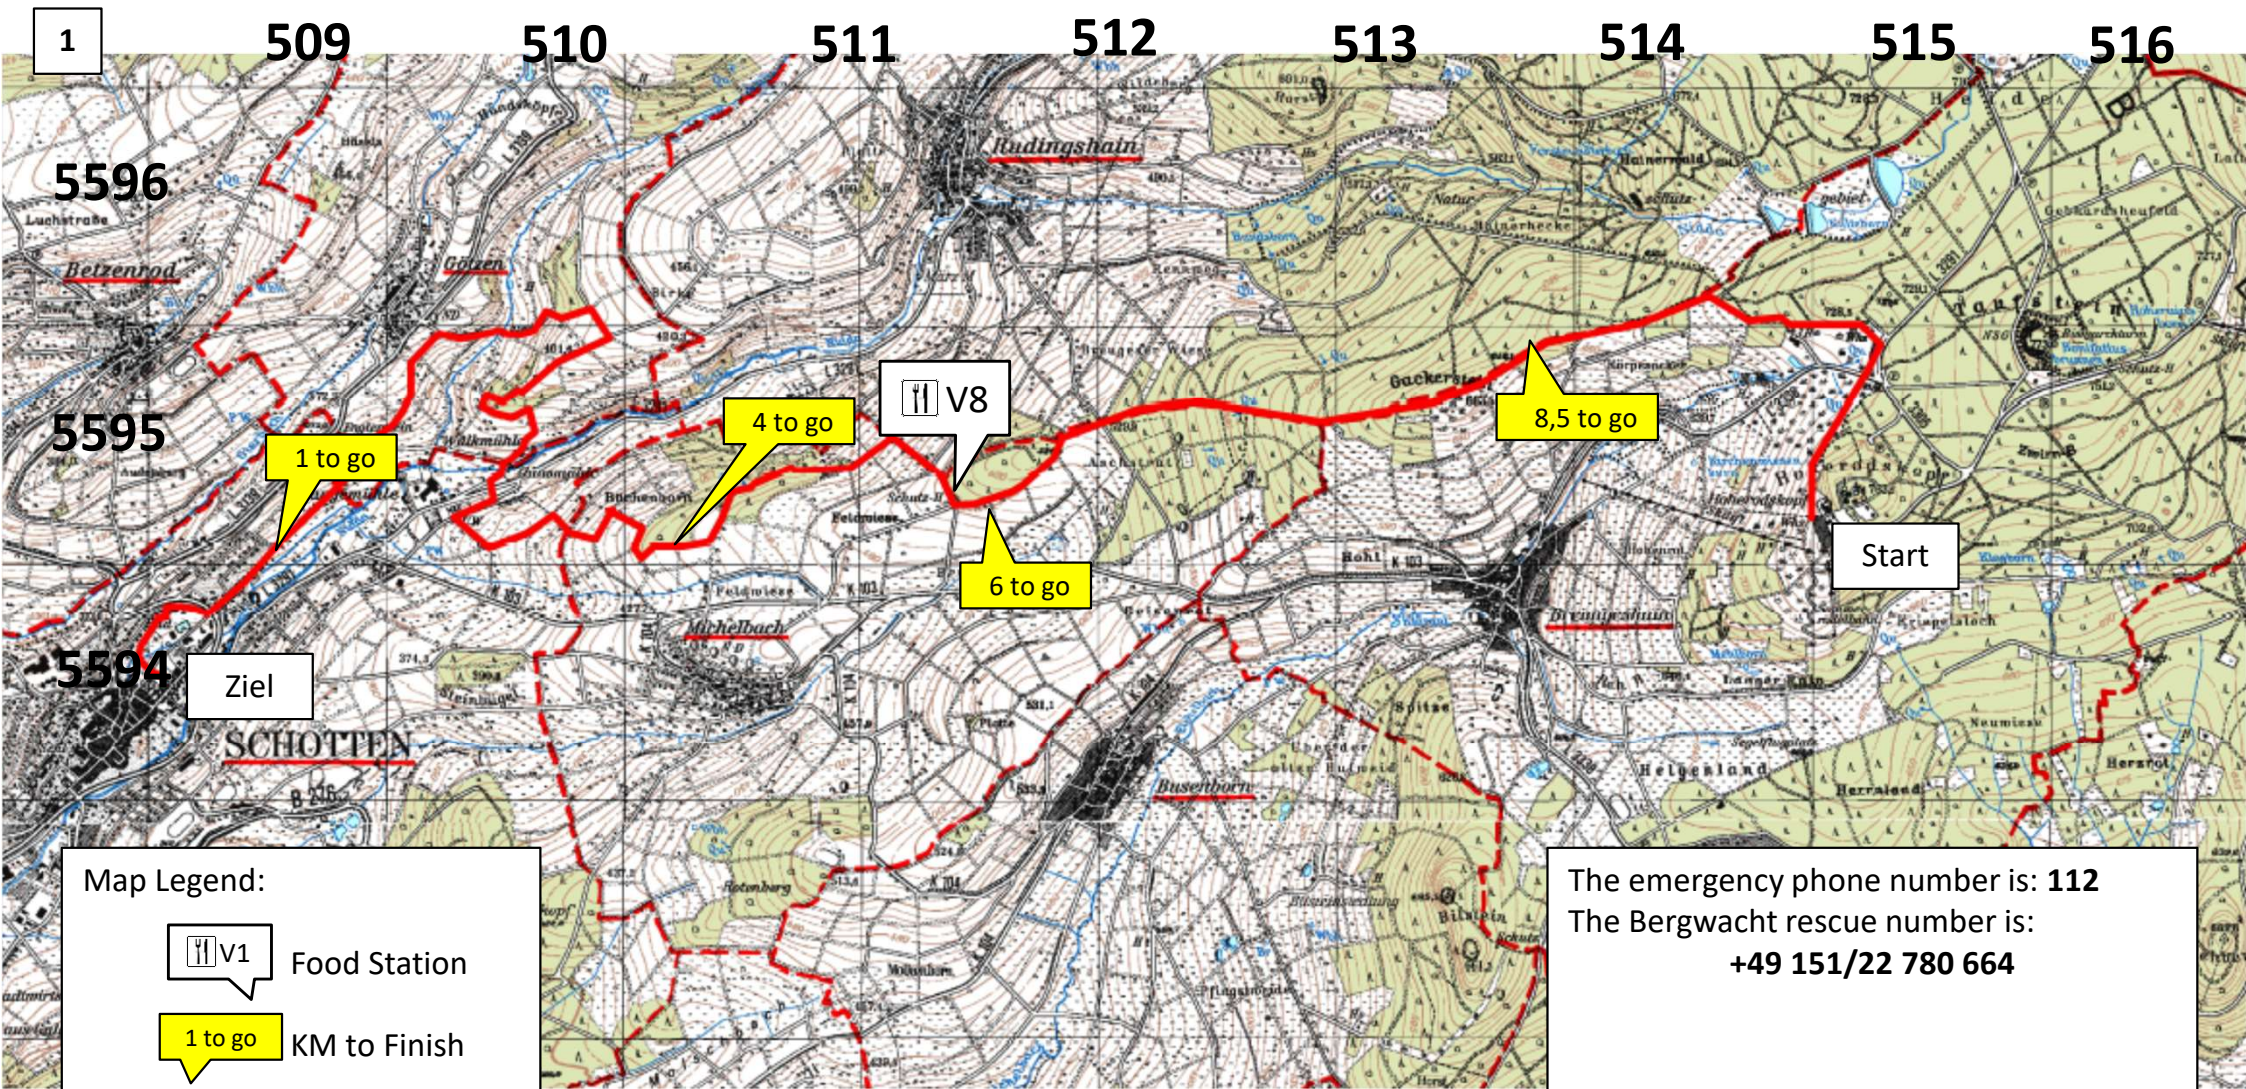

8. Vogelsberger Vulkan Trail

- The emergency phone number is: **112**
- The Bergwacht rescue number is: **+49 151/22 780 664**

- Die Markierungen:

8. Vogelsberger Vulkan-Trail

Vogelsberger Vulkan-Trail | 06.05.2023 | Trail T12 | Start: 15:00 Uhr

8. Vogelsberger Vulkan-Trail

Vogelsberger Vulkan-Trail | 06.05.2023 | Trail T12 | Start: 15:00 Uhr

Höhenprofil

Zurückgelegte Strecke

Gesamtstrecke:	→	12,1 km
Hm im Aufstieg:	↗	231 Hm
Hm im Abstieg:	↘	692 Hm
Startzeit:		15:00 Uhr

The emergency phone number is: **112**
 The Bergwacht rescue number is:
+49 151/22 780 664

8. Vogelsberger Vulkan-Trail

Vogelsberger Vulkan-Trail

8. Vogelsberger Vulkan-Trail

Vogelsberger Vulkan-Trail