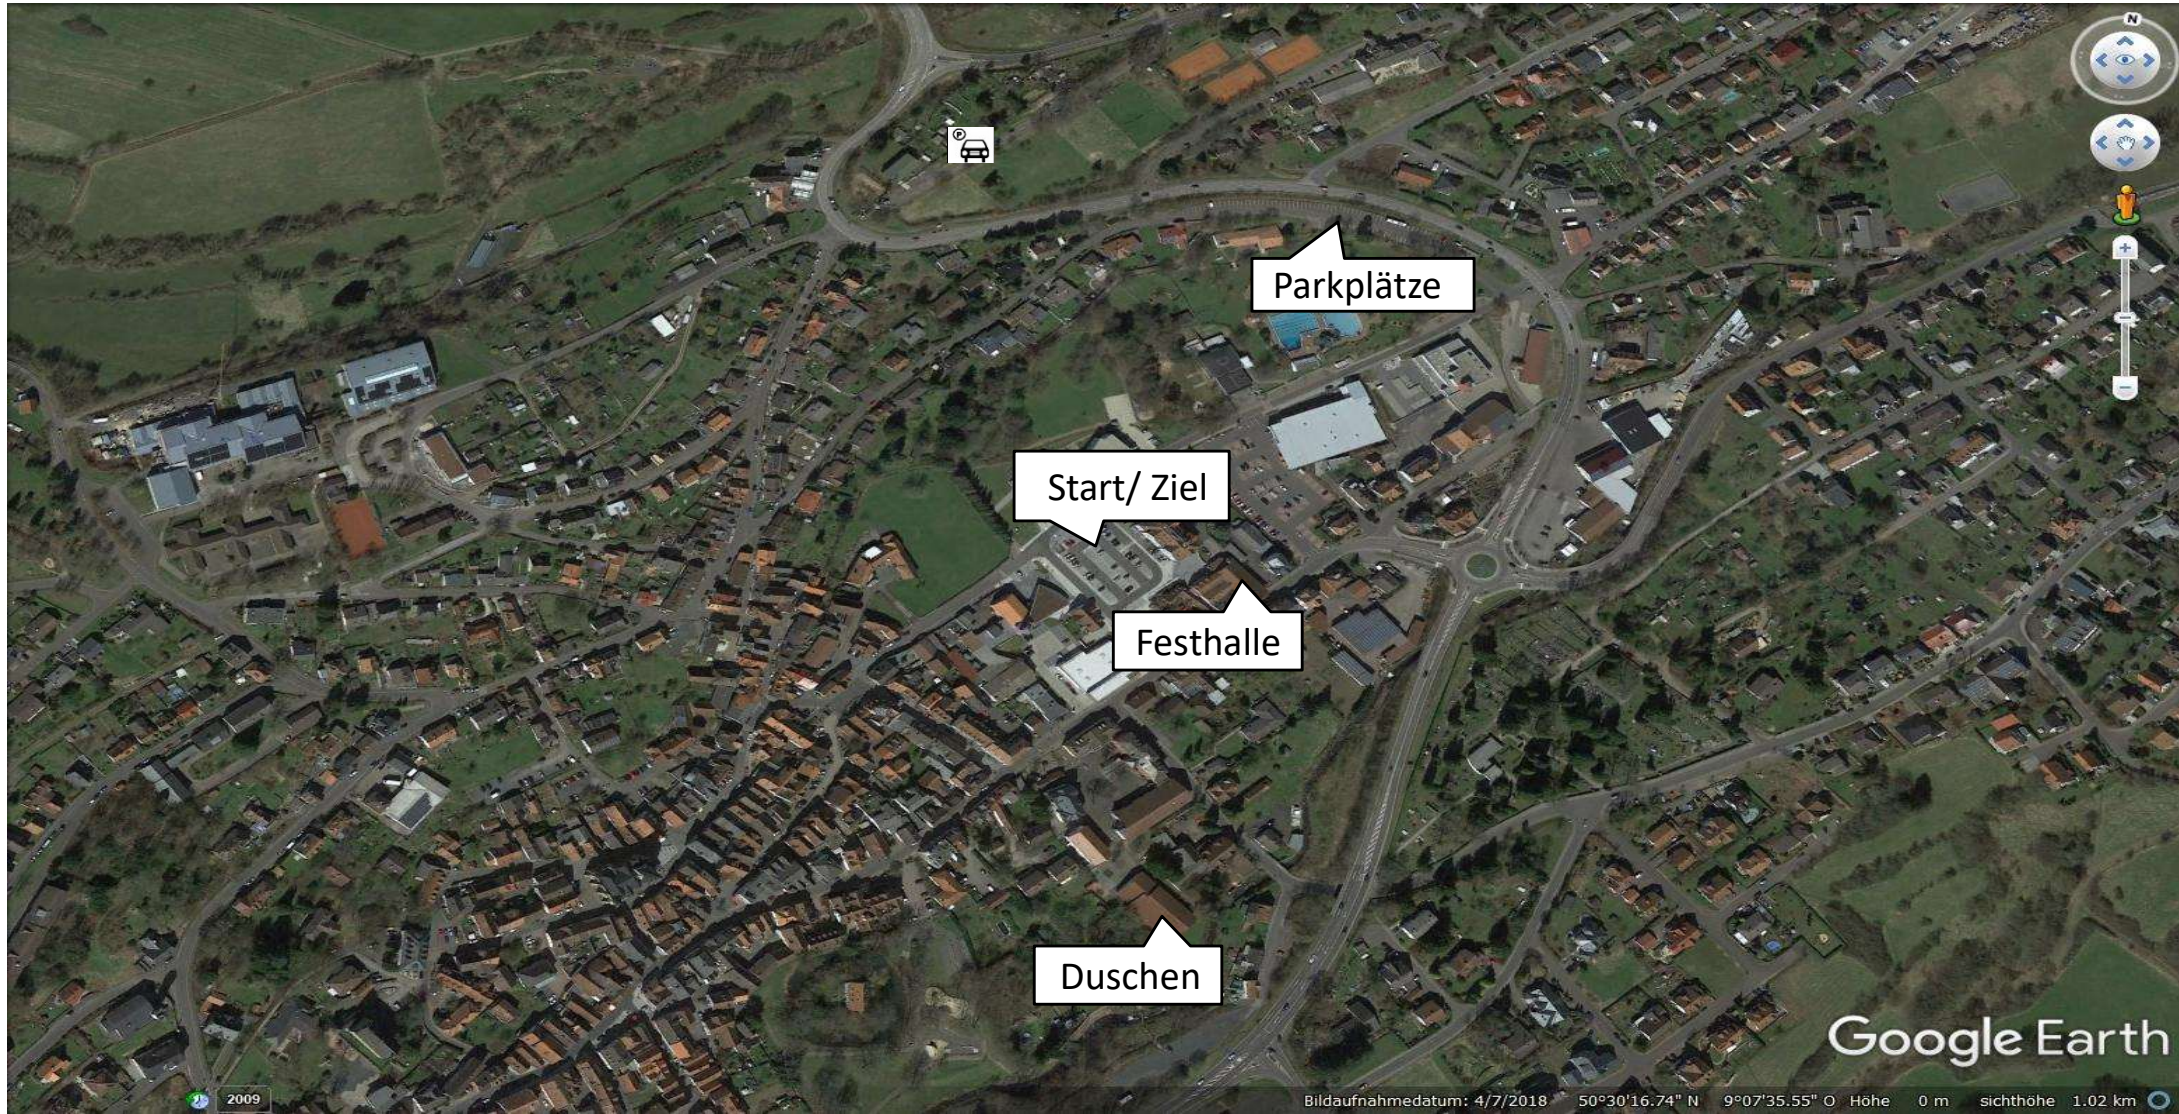

8. Vogelsberger Vulkan Trail

- The emergency phone number is: **112**
- The Bergwacht rescue number is: **+49 151/22 780 664**

- Die Markierungen:

8. Vogelsberger Vulkan-Trail

Vogelsberger Vulkan-Trail | 06.05.2023 | Trail T101 | Start: 6:00 Uhr

8. Vogelsberger Vulkan-Trail

Vogelsberger Vulkan-Trail | 06.05.2023 | Trail T101 | Start: 6:00 Uhr

8. Vogelsberger Vulkan-Trail

Vogelsberger Vulkan-Trail | 06.05.2023 | Trail T101 | Start: 6:00 Uhr

Gesamtstrecke:	→	102,1 km
Hm im Aufstieg:	↗	2770 Hm
Hm im Abstieg:	↘	2770 Hm
Startzeit:		6:00 Uhr

The emergency phone number is: **112**
 The Bergwacht rescue number is:
+49 151/22 780 664

8. Vogelsberger Vulkan-Trail

Vogelsberger Vulkan-Trail

8. Vogelsberger Vulkan-Trail

Vogelsberger Vulkan-Trail