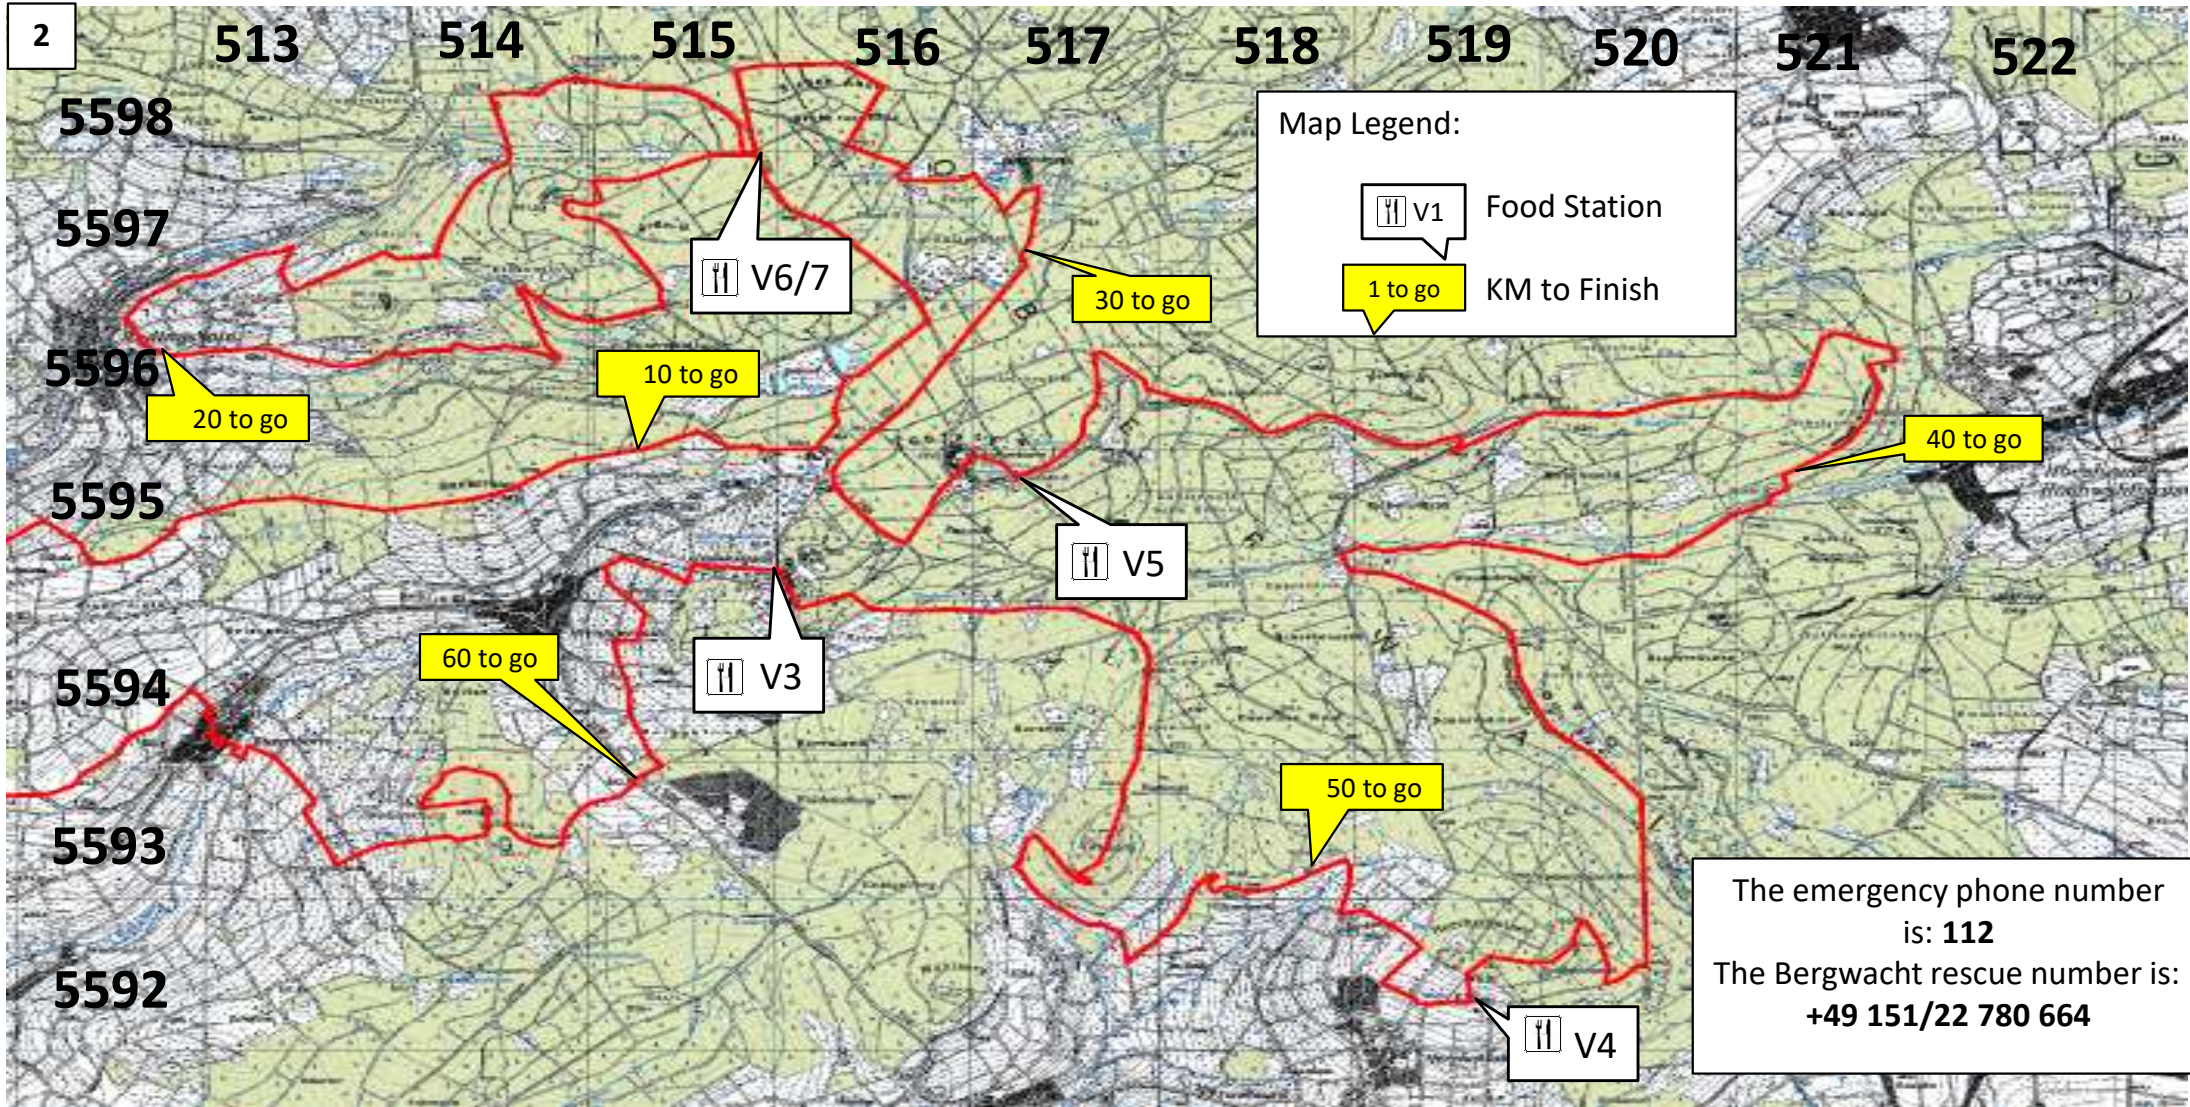

8. Vogelsberger Vulkan Trail

- The emergency phone number is: **112**
- The Bergwacht rescue number is: **+49 151/22 780 664**

- Die Markierungen:

8. Vogelsberger Vulkan-Trail

Vogelsberger Vulkan-Trail | 06.05.2023 | Trail T101 | Start: 6:00 Uhr

8. Vogelsberger Vulkan-Trail

Vogelsberger Vulkan-Trail | 06.05.2023 | Trail T101 | Start: 6:00 Uhr

8. Vogelsberger Vulkan-Trail

Vogelsberger Vulkan-Trail | 06.05.2023 | Trail T101 | Start: 6:00 Uhr

Gesamtstrecke:	→	102,1 km
Hm im Aufstieg:	↗	2770 Hm
Hm im Abstieg:	↘	2770 Hm
Startzeit:		6:00 Uhr

The emergency phone number is: **112**
 The Bergwacht rescue number is:
+49 151/22 780 664

8. Vogelsberger Vulkan-Trail

Vogelsberger Vulkan-Trail

8. Vogelsberger Vulkan-Trail

Vogelsberger Vulkan-Trail