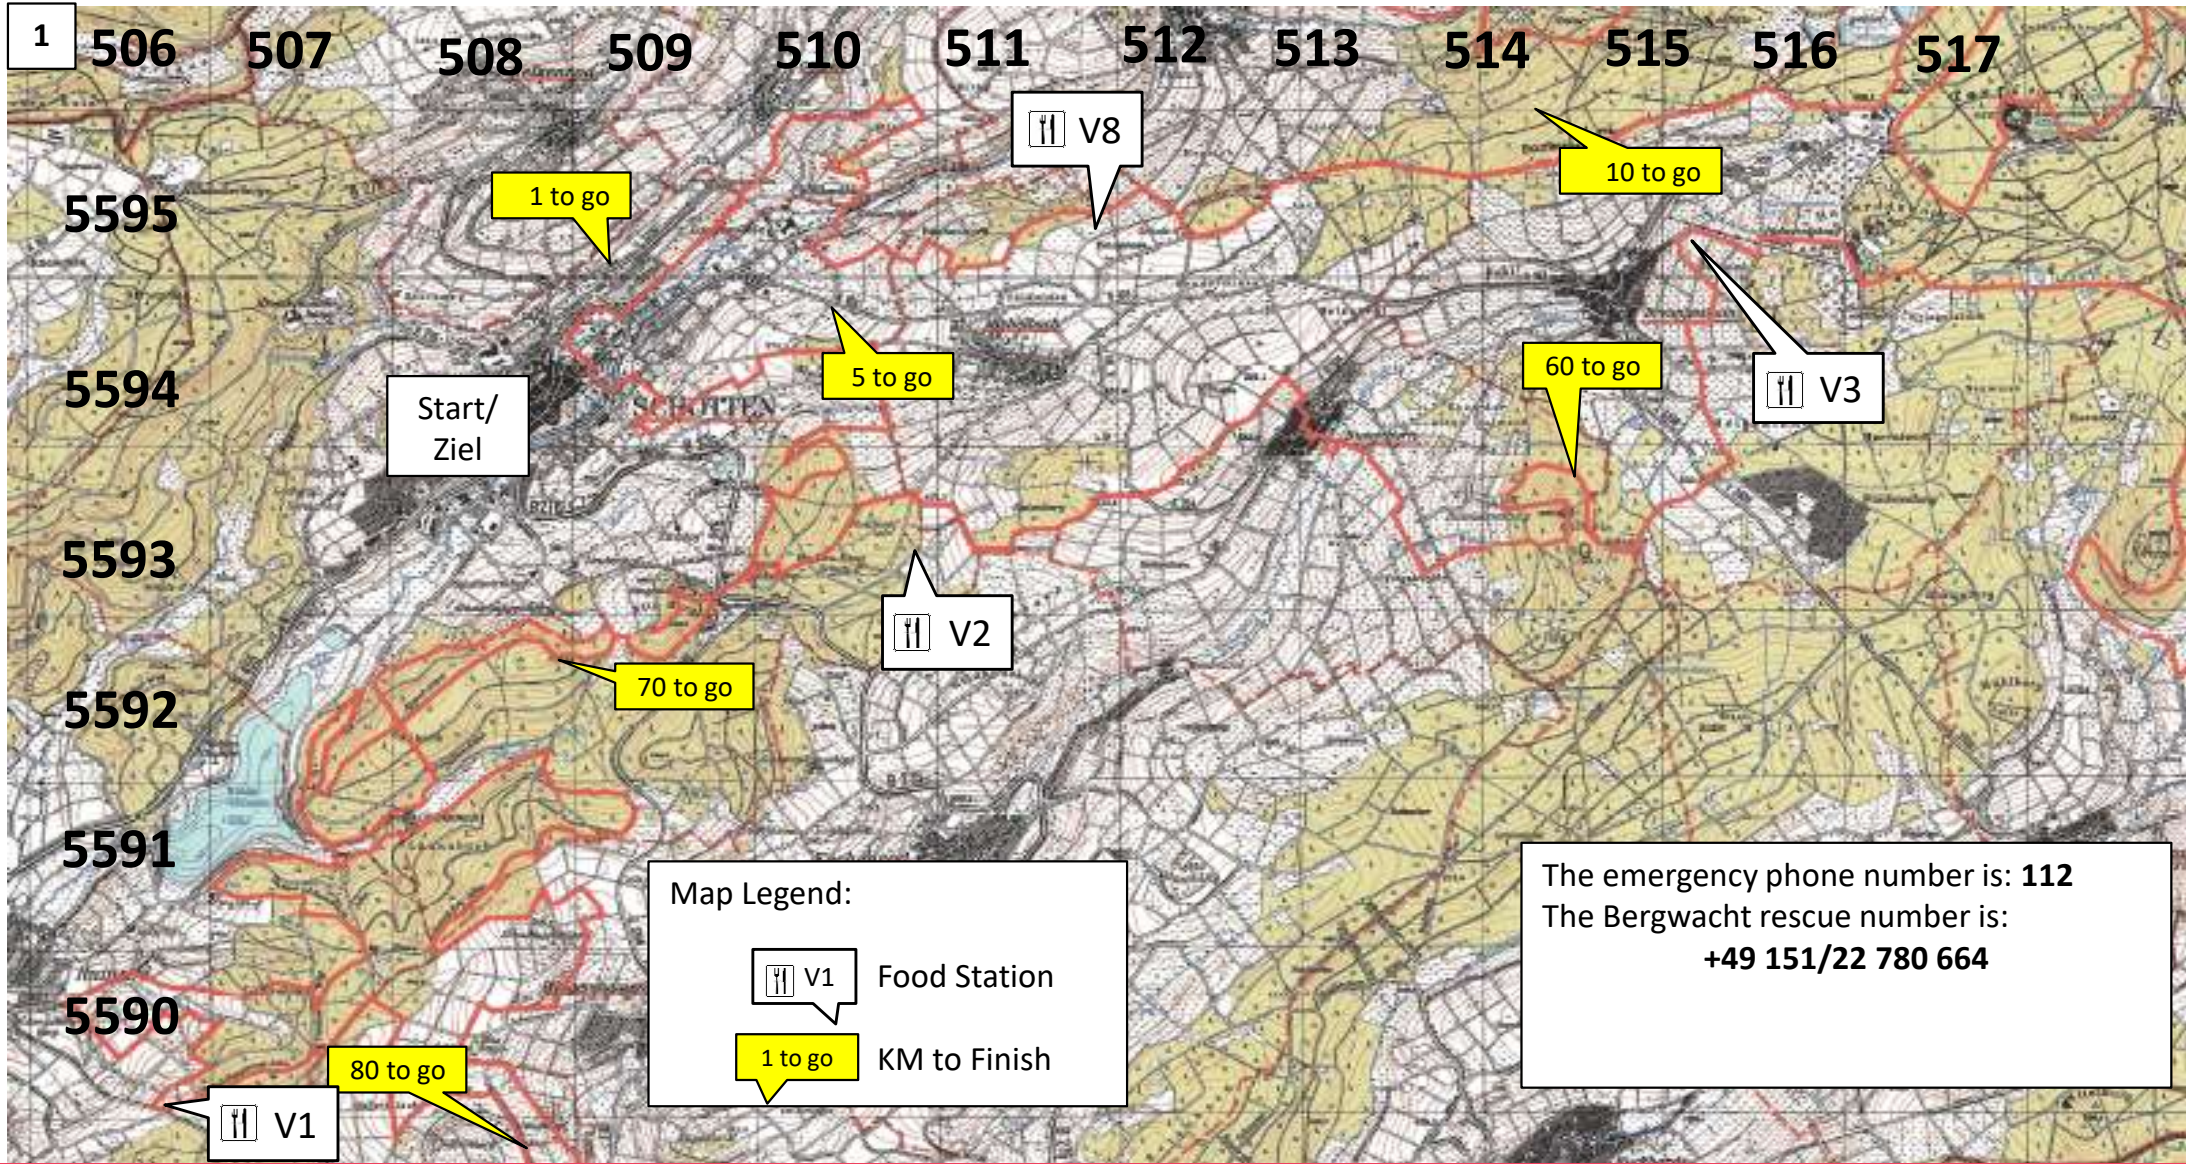

8. Vogelsberger Vulkan Trail

- The emergency phone number is: **112**
- The Bergwacht rescue number is: **+49 151/22 780 664**

- Die Markierungen:

8. Vogelsberger Vulkan-Trail

Vogelsberger Vulkan-Trail | 06.05.2023 | Trail T101 | Start: 6:00 Uhr

8. Vogelsberger Vulkan-Trail

Vogelsberger Vulkan-Trail | 06.05.2023 | Trail T101 | Start: 6:00 Uhr

8. Vogelsberger Vulkan-Trail

Vogelsberger Vulkan-Trail | 06.05.2023 | Trail T101 | Start: 6:00 Uhr

Gesamtstrecke:	→	102,1 km
Hm im Aufstieg:	↗	2770 Hm
Hm im Abstieg:	↘	2770 Hm
Startzeit:		6:00 Uhr

The emergency phone number is: **112**
 The Bergwacht rescue number is:
+49 151/22 780 664

8. Vogelsberger Vulkan-Trail

Vogelsberger Vulkan-Trail

8. Vogelsberger Vulkan-Trail

Vogelsberger Vulkan-Trail