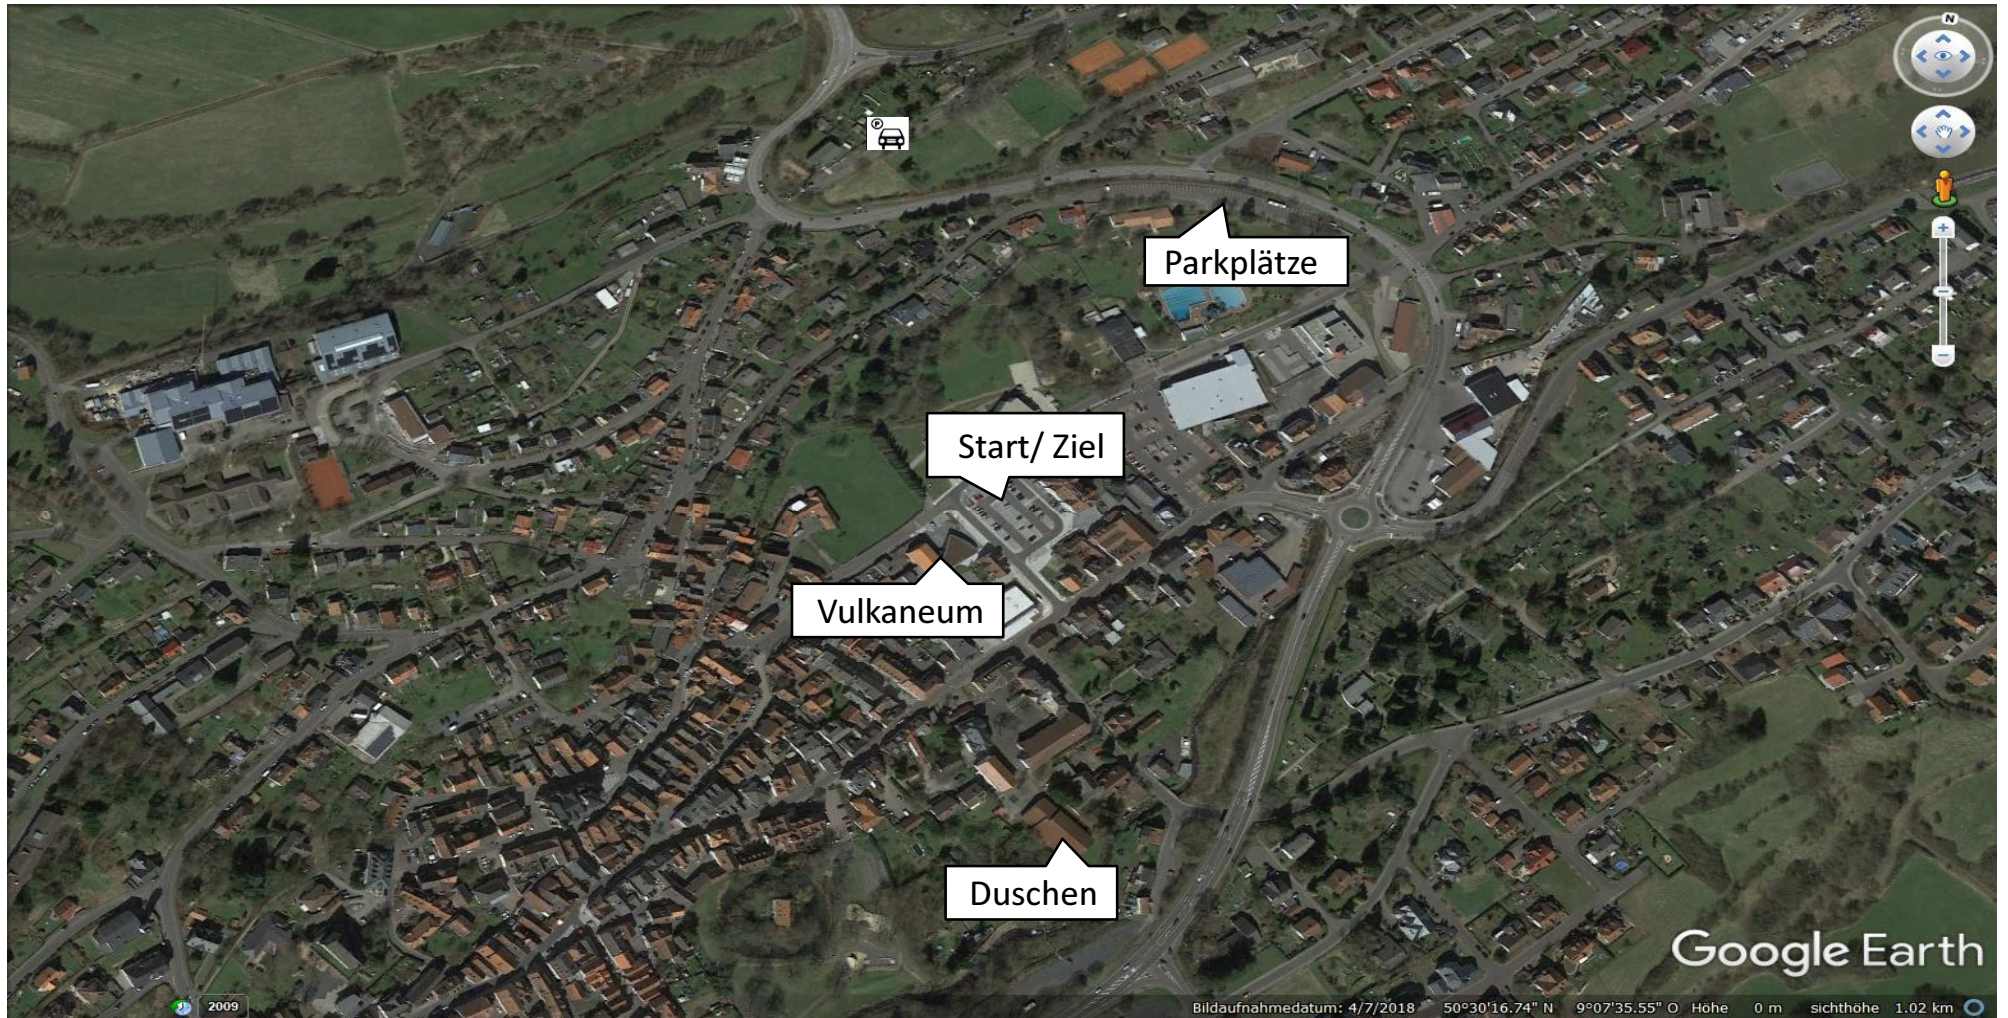

6. Vogelsberger Vulkan Trail

- The emergency phone number is: **112**
- The Bergwacht rescue number is: **+49 151/22 780 664**

- Die Markierungen:

6. Vogelsberger Vulkan-Trail

Vogelsberger Vulkan-Trail | 30.10.2021 | Half-Trail | Start: 13:00 Uhr

6. Vogelsberger Vulkan-Trail

Vogelsberger Vulkan-Trail | 30.10.2021 | Half-Trail | Start: 13:00 Uhr

Höhenprofil

Zurückgelegte Strecke

Gesamtstrecke:	→	21,2 km
Hm im Aufstieg:	↗	716 Hm
Hm im Abstieg:	↘	947 Hm
Startzeit:		13:00 Uhr

The emergency phone number is: **112**
 The Bergwacht rescue number is:
+49 151/22 780 664

6. Vogelsberger Vulkan-Trail

Vogelsberger Vulkan-Trail

6. Vogelsberger Vulkan-Trail

Vogelsberger Vulkan-Trail