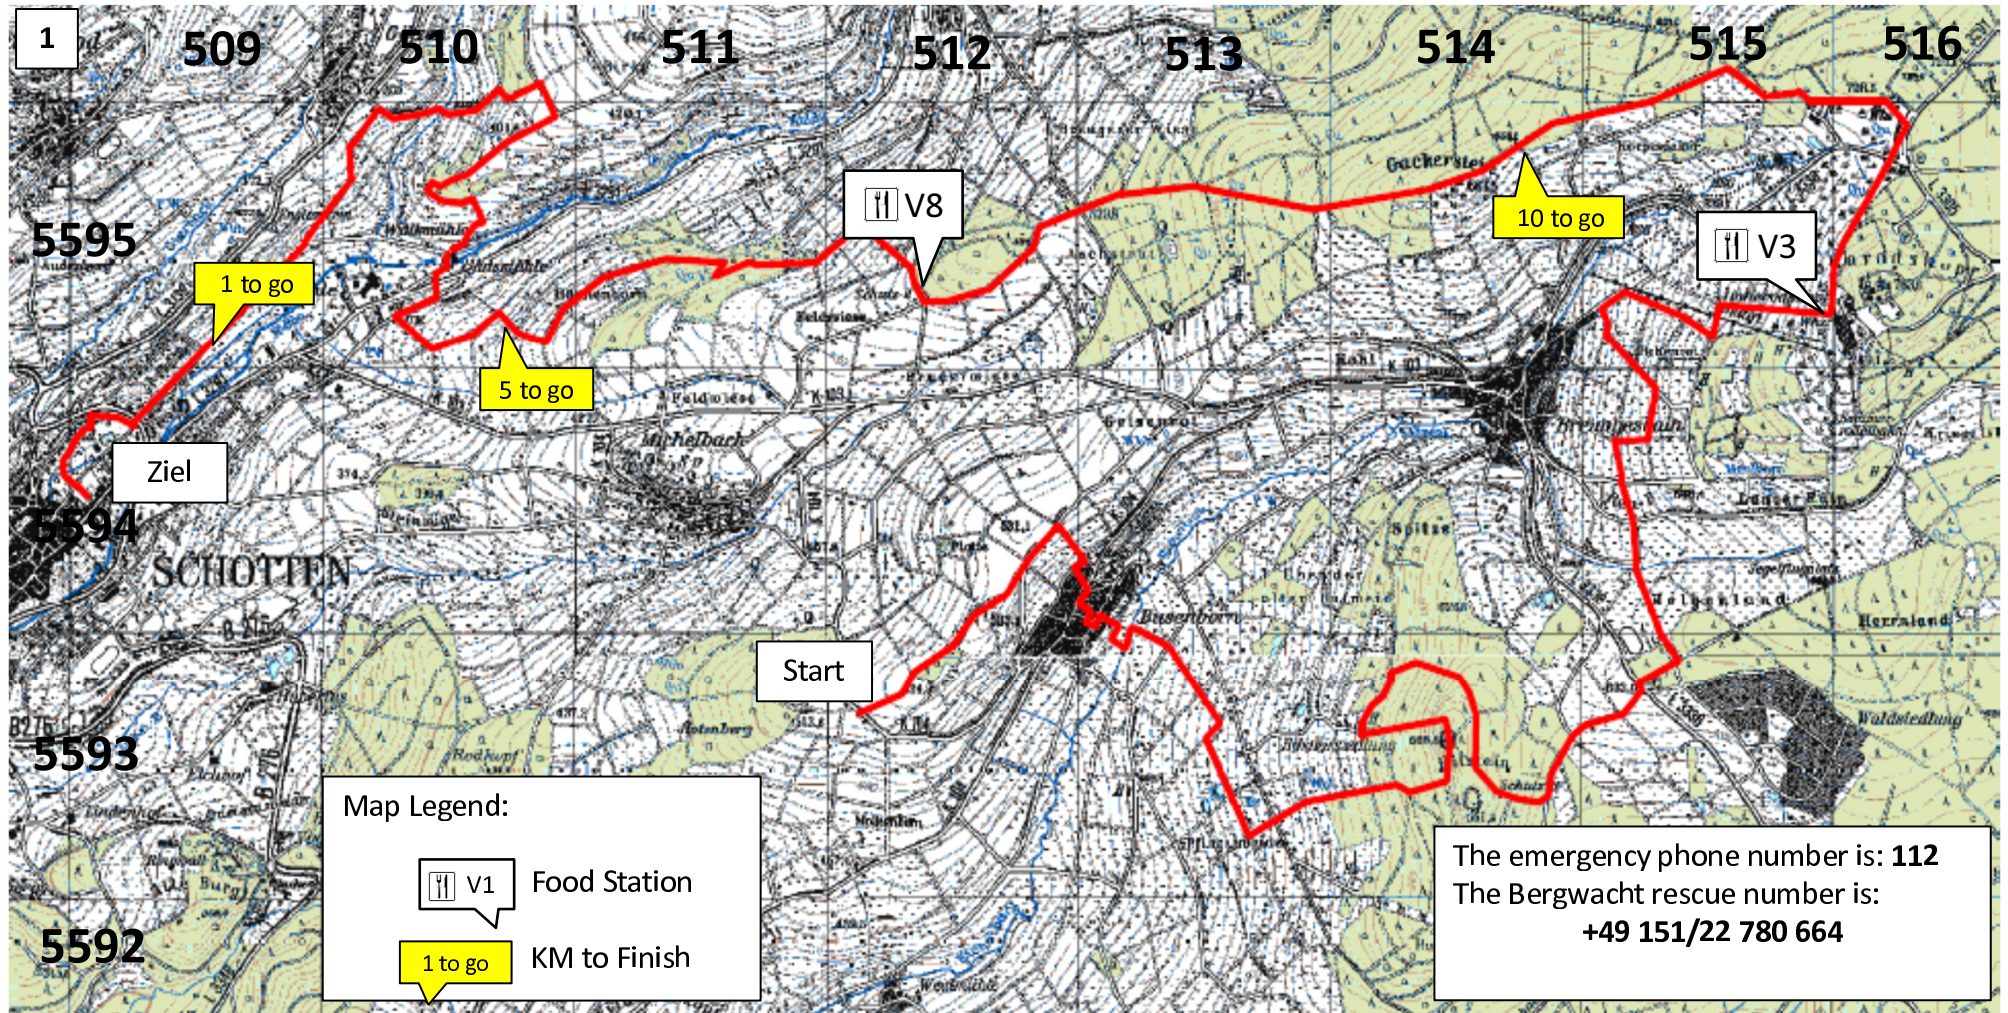

6. Vogelsberger Vulkan Trail

- The emergency phone number is: **112**
- The Bergwacht rescue number is: **+49 151/22 780 664**

- Die Markierungen:

6. Vogelsberger Vulkan-Trail

Vogelsberger Vulkan-Trail | 30.10.2021 | Half-Trail | Start: 13:00 Uhr

6. Vogelsberger Vulkan-Trail

Vogelsberger Vulkan-Trail | 30.10.2021 | Half-Trail | Start: 13:00 Uhr

Höhenprofil

Zurückgelegte Strecke

Gesamtstrecke:	→	21,2 km
Hm im Aufstieg:	↗	716 Hm
Hm im Abstieg:	↘	947 Hm
Startzeit:		13:00 Uhr

The emergency phone number is: **112**
 The Bergwacht rescue number is:
+49 151/22 780 664

6. Vogelsberger Vulkan-Trail

Vogelsberger Vulkan-Trail

6. Vogelsberger Vulkan-Trail

Vogelsberger Vulkan-Trail